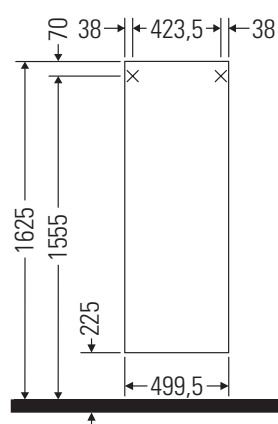

DuraStyle

DS 1238 L/R

Návod k montáži

Pokyny k použití

Tato řada koupelnového nábytku splňuje normy a směrnice platné k datu expedice a byla navržena pro použití v koupelnách. Nábytek nesmí být přímo smáčen vodou, např. při sprchování.