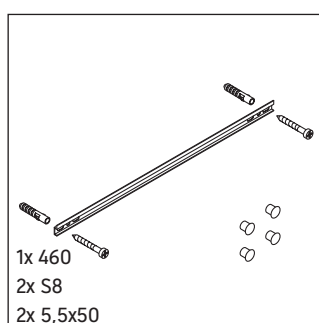

DuraStyle

DS 1238 L/R

Návod k montáži

Pokyny k použití

Tato řada koupelnového nábytku splňuje normy a směrnice platné k datu expedice a byla navržena pro použití v koupelnách. Nábytek nesmí být přímo smáčen vodou, např. při sprchování.