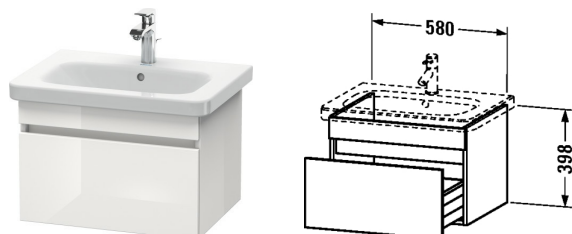

**DuraStyle Skříňka pod umyvadlo závěsná # DS6380**

| &lt; 580 mm &gt; |

Skříňka pod umyvadlo závěsná	Rozměr	Váha	Objednací číslo
1 zásuvka, Zásuvka vč. výřezu pro sifon a límce, pro DuraStyle # 232065			
<b>Barvy</b>			
M14 Terra dekor M18 Bílá matná dekor M22 Bílá vysoce lesklá dekor M31 Pine silver dekor M43 Bazaltová matná dekor M49 Grafitová matná dekor M51 Pine Terra dekor M52 Evropský dub dekor M53 Kaštan tmavý dekor M73 Tessinská třešeň dekor M79 Ořech přírodní dekor M91 Taupe Decor			
<b>Varianta</b>			
	580 x 448 mm		DS6380
<b>Infobox</b>			
Přídavná volba Bi-Color pouze s barvou korpusu: 18 bílá matná / 14 Terra možná. Čelo Bi-Color: volitelné ze všech barev čel., Údaje důležité pro objednání: - barva čelní části, - barva korpusu			
<b>Vhodné produkty</b>			
Umyvadlo, umyvadlo do nábytku s plochou pro armaturu, 650 x 480 mm	650 x 480 mm		232065