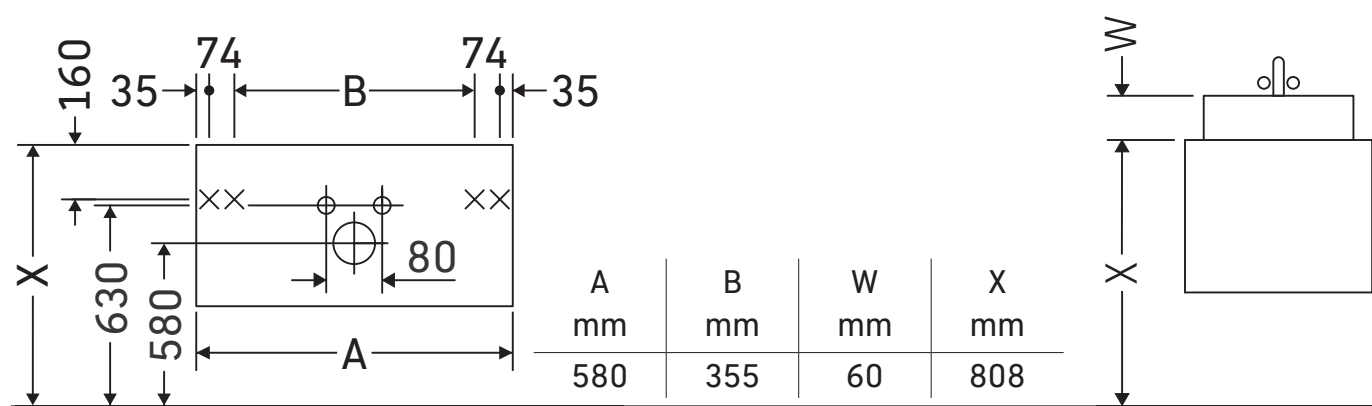

DuraStyle

DS 6380

Návod k montáži

DuraStyle # 232065

Pokyny k použití

Tato řada koupelnového nábytku splňuje normy a směrnice platné k datu expedice a byla navržena pro použití v koupelnách. Nábytek nesmí být přímo smáčen vodou, např. při sprchování.