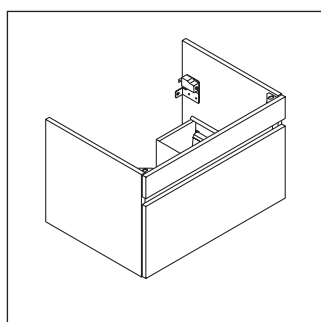

DuraStyle

DS 6380

Návod k montáži

DuraStyle # 232065

Pokyny k použití

Tato řada koupelnového nábytku splňuje normy a směrnice platné k datu expedice a byla navržena pro použití v koupelnách. Nábytek nesmí být přímo smáčen vodou, např. při sprchování.