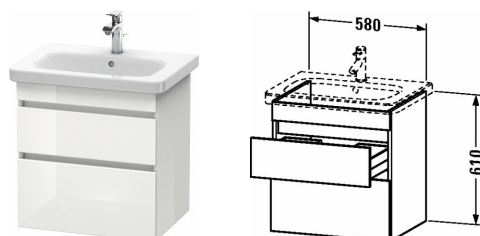

**DuraStyle Skříňka pod umyvadlo závěsná # DS6480**

| &lt; 580 mm &gt; |

Skříňka pod umyvadlo závěsná	Rozměr	Váha	Objednací číslo
2 zásuvky, vnitřní zásuvka včetně výřezu pro sifon a krytu, pro DuraStyle # 232065			
<b>Barvy</b>			
M07 Betónová šedá mat dekor M16 Black Oak M18 Bílá matná dekor M21 Ořech tmavý dekor M22 Bílá vysoce lesklá dekor M30 Natural Oak M35 Oak Terra M43 Bazaltová matná dekor M49 Grafitová matná dekor M53 Kaštan tmavý dekor M75 Len dekor M79 Ořech přírodní dekor M91 Taupe dekor			
<b>Varianta</b>			
	580 x 448 mm		DS6480
<b>Infobox</b>			
Přídavná volba Bi-Color pouze s barvou korpusu: 18 bílá matná / 14 Terra možná. Čelo Bi-Color: volitelné ze všech barev čel., Vnitřní vybavení volitelně možné, volně vložitelné # UV 9845, Údaje důležité pro objednání:, - barva čelní části, - barva korpusu			
<b>Vhodné produkty</b>			
Vnitřní vybavení Dodatečné vnitřní vybavení vč. víka, Diamantově černá, pro skříňky pod umyvadlo, 115 x 320 mm	115 x 320 mm		UV9845
Umyvadlo, umyvadlo do nábytku s plochou pro armaturu, spodní strana glazovaná, 650 x 480 mm	650 x 480 mm		232065