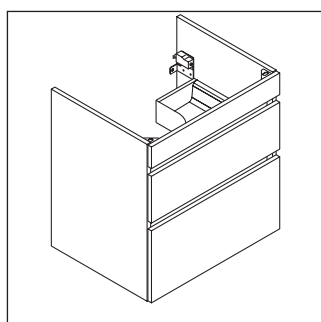

DuraStyle

DS 6480

Návod k montáži

DuraStyle # 232065

Pokyny k použití

Tato řada koupelnového nábytku splňuje normy a směrnice platné k datu expedice a byla navržena pro použití v koupelnách. Nábytek nesmí být přímo smáčen vodou, např. při sprchování.