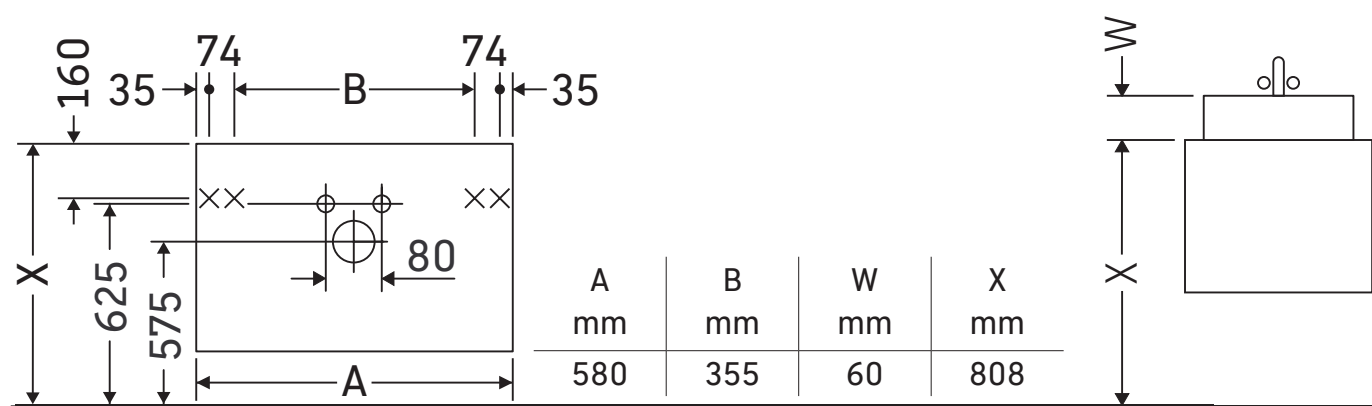

DuraStyle

DS 6480

Návod k montáži

DuraStyle # 232065

Pokyny k použití

Tato řada koupelnového nábytku splňuje normy a směrnice platné k datu expedice a byla navržena pro použití v koupelnách. Nábytek nesmí být přímo smáčen vodou, např. při sprchování.