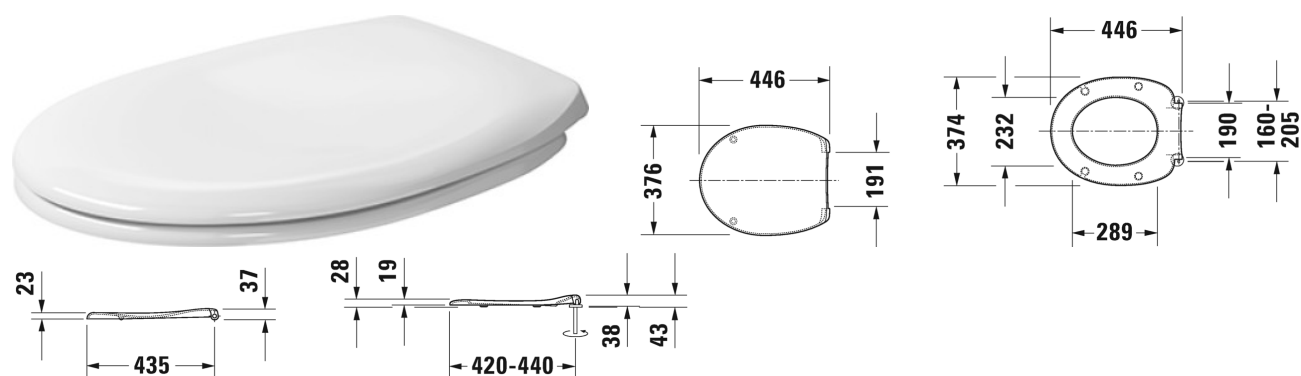

## Duraplus WC sedátko # 0064200000

WC sedátko	Rozměr	Váha	Objednáací číslo
bez sklápěcí automatiky, závěsy ušlechtilá ocel			
<b>Barvy</b>			
00 Bílá			
<b>Varianta</b>			
		2,400 kg	0064200000
<b>Vhodné produkty</b>			
Závěsný klozet Practica-Cascade pro připojení splachovací nádrže (bez splachovací nádrže), Cascade-technika , UWL třída 365 x 650 mm 2, 365 x 650 mm			019509

*Na všech výkresech jsou uvedeny všechny potřebné rozměry (mm), které podléhají běžným tolerancím. Přesné rozměry lze zjistit pouze přímo na výrobku.*