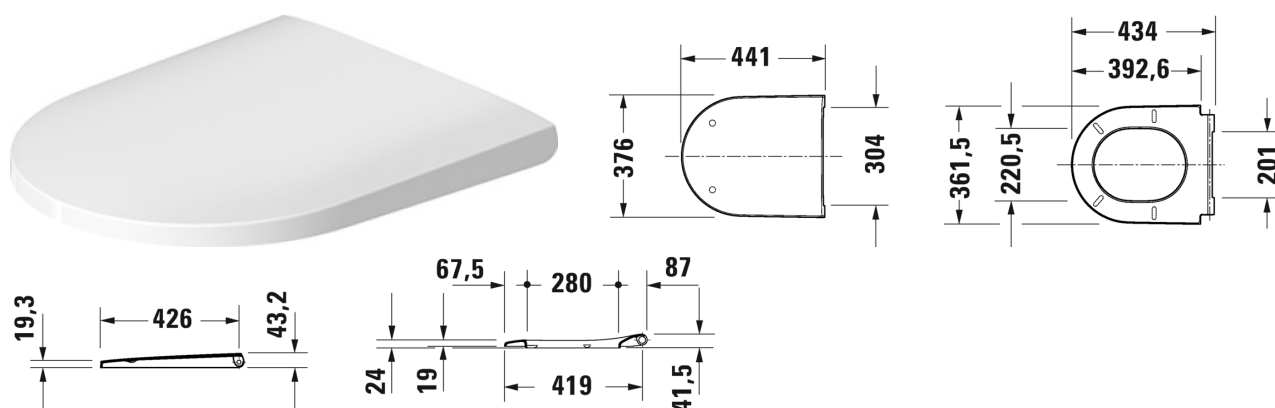

D-Neo WC sedátko # 002169..00

WC sedátko	Rozměr	Váha	Objednací číslo
odnímatelné, závěsy ušlechtilá ocel, se sklápěcí automatikou			
Barvy			
Varianta			
		2,400 kg	002169..00
Vhodné produkty			
Závěsné WC Duravit Rimless® rimless, klozet s hlubokým splachováním, včetně upevnění Durafix, UWL třída 1, 370 x 540 mm	370 x 540 mm		257709
Závěsné WC Duravit Rimless® rimless, klozet s hlubokým splachováním, UWL třída 1, 4,5 l, 370 x 540 mm	370 x 540 mm		257809
Stojící WC Kombi Duravit Rimless® rimless, pro připojení splachovací nádrže (bez splachovací nádrže), klozet s hlubokým splachováním, včetně upevnění, UWL třída 1, 4/2L, 370 x 650 mm	370 x 650 mm		200209
Stojící WC Duravit Rimless® ke stěně, včetně upevnění, klozet s hlubokým splachováním, odpad vodorovný, UWL třída 1, 4,5 l, 370 x 580 mm	370 x 580 mm		200309
Závěsné WC Compact Duravit Rimless® rimless, klozet s hlubokým splachováním, UWL třída 1, 4,5 l, 370 x 480 mm	370 x 480 mm		258709
Závěsné WC Compact Duravit Rimless® rimless, klozet s hlubokým splachováním, včetně upevnění Durafix, UWL třída 1, 4,5 l, 370 x 480 mm	370 x 480 mm		258809

Na všech výkresech jsou uvedeny všechny potřebné rozměry (mm), které podléhají běžným tolerancím. Přesné rozměry lze zjistit pouze přímo na výrobku.