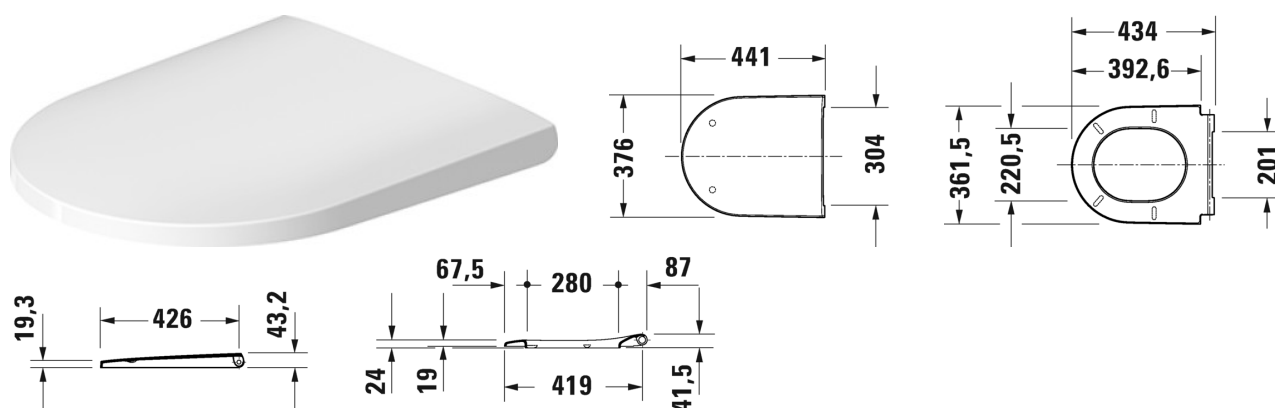

D-Neo WC sedátko # 0021610000

WC sedátko	Rozměr	Váha	Objednací číslo
závěsy ušlechtilá ocel, bez sklápěcí automatiky			
Barvy			
00 Bílá			
Varianta			
odnímatelné		2,400 kg	0021610000
Vhodné produkty			
Závěsné WC Duravit Rimless® rimless, klozet s hlubokým splachováním, včetně upevnění Durafix, UWL třída 1, 370 x 540 mm	370 x 540 mm		257709
Závěsné WC Duravit Rimless® rimless, klozet s hlubokým splachováním, UWL třída 1, 4,5 l, 370 x 540 mm	370 x 540 mm		257809
Stojící WC Kombi Duravit Rimless® rimless, pro připojení splachovací nádrže (bez splachovací nádrže), klozet s hlubokým splachováním, včetně upevnění, UWL třída 1, 4/2L, 370 x 650 mm	370 x 650 mm		200209
Stojící WC Duravit Rimless® ke stěně, včetně upevnění, klozet s hlubokým splachováním, odpad vodorovný, UWL třída 1, 4,5 l, 370 x 580 mm	370 x 580 mm		200309
Závěsné WC Compact Duravit Rimless® rimless, klozet s hlubokým splachováním, UWL třída 1, 4,5 l, 370 x 480 mm	370 x 480 mm		258709
Závěsné WC Compact Duravit Rimless® rimless, klozet s hlubokým splachováním, včetně upevnění Durafix, UWL třída 1, 4,5 l, 370 x 480 mm	370 x 480 mm		258809

Na všech výkresech jsou uvedeny všechny potřebné rozměry (mm), které podléhají běžným tolerancím. Přesné rozměry lze zjistit pouze přímo na výrobku.