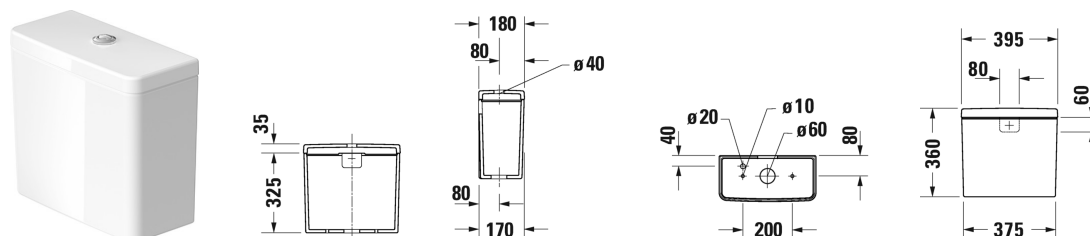

**D-Neo Splachovací nádrž # 0944100005 / 0944100085**

| &lt; 395 mm &gt; |

Splachovací nádrž	Rozměr	Váha	Objednací číslo
s vnitřní armaturou Dual-Flush, chrom, pro připojení dole vlevo			
<b>Barvy</b>			
00 Bílá			
<b>Varianta</b>			
♣ 6/3 L, UWL třída 2	395 x 180 mm	14,900 kg	0944100005
♣ 4,5/3 L, UWL třída 1	395 x 180 mm	14,900 kg	0944100085
Sanitární keramika se speciálním povrchem WonderGliss zůstává čistá a dobře vypadající po dlouhou dobu. Pokud chcete objednat povrchovou úpravu WonderGliss vložte za objednací číslo "1".			
<b>Vhodné produkty</b>			
Stojící WC Kombi Duravit Rimless® rimless, pro připojení splachovací nádrže (bez splachovací nádrže), klozet s hlubokým splachováním, včetně upevnění, UWL třída 1, 4,5 l, 370 x 650 mm	370 x 650 mm		200209