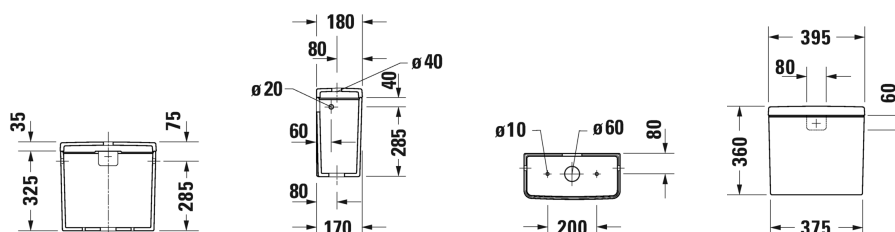

D-Neo Splachovací nádrž # 0944000005 / 0944000085

| < 395 mm > |

Splachovací nádrž	Rozměr	Váha	Objednáací číslo
s vnitřní armaturou Dual-Flush, chrom, pro připojení vpravo nebo vlevo			
Barvy			
00 Bílá			
Varianta			
◆ 6/3 L, UWL třída 2	395 x 180 mm	14,900 kg	0944000005
◆ 4,5/3 L, UWL třída 1	395 x 180 mm	14,900 kg	0944000085
Sanitární keramika se speciálním povrchem WonderGliss zůstává čistá a dobře vypadající po dlouhou dobu. Pokud chcete objednat povrchovou úpravu WonderGliss vložte za objednáací číslo "1".			
Příslušenství			
Montážní sada		0,200 kg	007508
Vhodné produkty			
Stojící WC Kombi Duravit Rimless® rimless, pro připojení splachovací nádrže (bez splachovací nádrže), klozet s hlubokým splachováním, včetně upevnění, UWL třída 1, 4,5 l, 370 x 650 mm	370 x 650 mm		200209

Na všech výkresech jsou uvedeny všechny potřebné rozměry (mm), které podléhají běžným tolerancím. Přesné rozměry lze zjistit pouze přímo na výrobku.