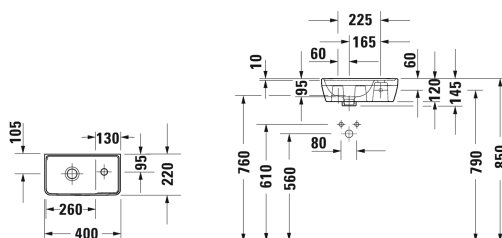

**D-Neo Umývátko # 0739400041**

|&lt; 400 mm &gt;|

| Umývátko   | Rozměr       | Váha     | Objednací číslo |
|--|--------------|----------|-----------------|
| bez přetoku, s plochou pro armaturu, otvor pro armaturu vpravo, včetně upevnění, spodní strana glazovaná, 400 mm   |              |          |                 |
| <b>Barvy</b>   |              |          |                 |
| 00 Bílá  |              |          |                 |
| <b>Varianta</b>  |              |          |                 |
| ●  | 400 x 220 mm | 7,500 kg | 0739400041      |
| <b>Infobox</b>   |              |          |                 |
| Možné pouze ve spojení s miskovým sifonem vč. prodloužené trubky   |              |          |                 |
| Sanitární keramika se speciálním povrchem WonderGliss zůstává čistá a dobře vypadající po dlouhou dobu. Pokud chcete objednat povrchovou úpravu WonderGliss vložte za objednací číslo "1". |              |          |                 |
| <b>Příslušenství</b>   |              |          |                 |
| Průtokový ventil neuzavíratelný pro umyvadla bez přetoku   | 75 mm        | 0,400 kg | 005038          |

Na všech výkresech jsou uvedeny všechny potřebné rozměry (mm), které podléhají běžným tolerancím. Přesné rozměry lze zjistit pouze přímo na výrobku.