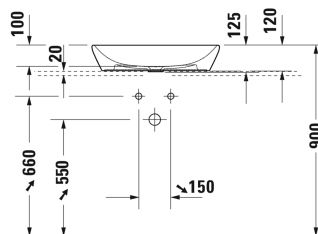

D-Neo Umyvadlová mísa # 2372600070

| < 600 mm > |

Umyvadlová mísa	Rozměr	Váha	Objednací číslo
bez přetoku, bez plochy pro armaturu, včetně upevnění, 600 mm			
Barvy			
00 Bílá			
Varianta			
☒	600 x 400 mm	11,000 kg	2372600070
Infobox			
Při použití tohoto sifonu v provedení černá matná doporučujeme příslušenství v černé matné od strany XXX			
Sanitární keramika se speciálním povrchem WonderGliss zůstává čistá a dobře vypadající po dlouhou dobu. Pokud chcete objednat povrchovou úpravu WonderGliss vložte za objednací číslo "1".			
Příslušenství			
Průtokový ventil neuzavíratelný pro umyvadla bez přetoku	50 mm	0,300 kg	005024
Designový sifon		1,500 kg	005036
Vhodné produkty			
Skříňka pod umyvadlo závěsná Compact 1 otevřená přihrádka na pravé straně, 1 deska s jedním výřezem, 800 x 480 mm	800 x 480 mm		DE4918
Skříňka pod umyvadlo závěsná Compact 1 otevřená přihrádka na levé straně, 1 deska s jedním výřezem, 800 x 480 mm	800 x 480 mm		DE4938
Skříňka pod umyvadlo závěsná 1 otevřená přihrádka na pravé straně, 1 deska s jedním výřezem, 800 x 550 mm	800 x 550 mm		DE4928
Skříňka pod umyvadlo závěsná Compact 1 otevřená přihrádka na pravé straně, 1 deska s jedním výřezem, 1000 x 480 mm	1000 x 480 mm		DE4919
Skříňka pod umyvadlo závěsná Compact 1 otevřená přihrádka na levé straně, 1 deska s jedním výřezem, 1000 x 480 mm	1000 x 480 mm		DE4939
Skříňka pod umyvadlo závěsná 1 otevřená přihrádka na levé straně, 1 deska s jedním výřezem, 800 x 550 mm	800 x 550 mm		DE4958