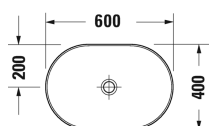

D-Neo Umyvadlová mísa # 2372600070

| < 600 mm > |

Umyvadlová mísa	Rozměr	Váha	Objednací číslo
bez přetoku, bez plochy pro armaturu, včetně upevnění, 600 mm			
Barvy			
00 Bílá			
Varianta			
☒	600 x 400 mm	11,000 kg	2372600070
Infobox			
Při použití tohoto sifonu v provedení černá matná doporučujeme příslušenství v černé matné od strany XXX			
Sanitární keramika se speciálním povrchem WonderGliss zůstává čistá a dobře vypadající po dlouhou dobu. Pokud chcete objednat povrchovou úpravu WonderGliss vložte za objednací číslo "1".			
Příslušenství			
Průtokový ventil neuzavíratelný pro umyvadla bez přetoku	50 mm	0,300 kg	005024
Designový sifon		1,500 kg	005036
Vhodné produkty			
Skříňka pod umyvadlo závěsná Compact 1 otevřená přihrádka na pravé straně, 1 deska s jedním výřezem, 800 x 480 mm	800 x 480 mm		DE4918
Skříňka pod umyvadlo závěsná Compact 1 otevřená přihrádka na levé straně, 1 deska s jedním výřezem, 800 x 480 mm	800 x 480 mm		DE4938
Skříňka pod umyvadlo závěsná 1 otevřená přihrádka na pravé straně, 1 deska s jedním výřezem, 800 x 550 mm	800 x 550 mm		DE4928
Skříňka pod umyvadlo závěsná Compact 1 otevřená přihrádka na pravé straně, 1 deska s jedním výřezem, 1000 x 480 mm	1000 x 480 mm		DE4919
Skříňka pod umyvadlo závěsná Compact 1 otevřená přihrádka na levé straně, 1 deska s jedním výřezem, 1000 x 480 mm	1000 x 480 mm		DE4939
Skříňka pod umyvadlo závěsná 1 otevřená přihrádka na levé straně, 1 deska s jedním výřezem, 800 x 550 mm	800 x 550 mm		DE4958