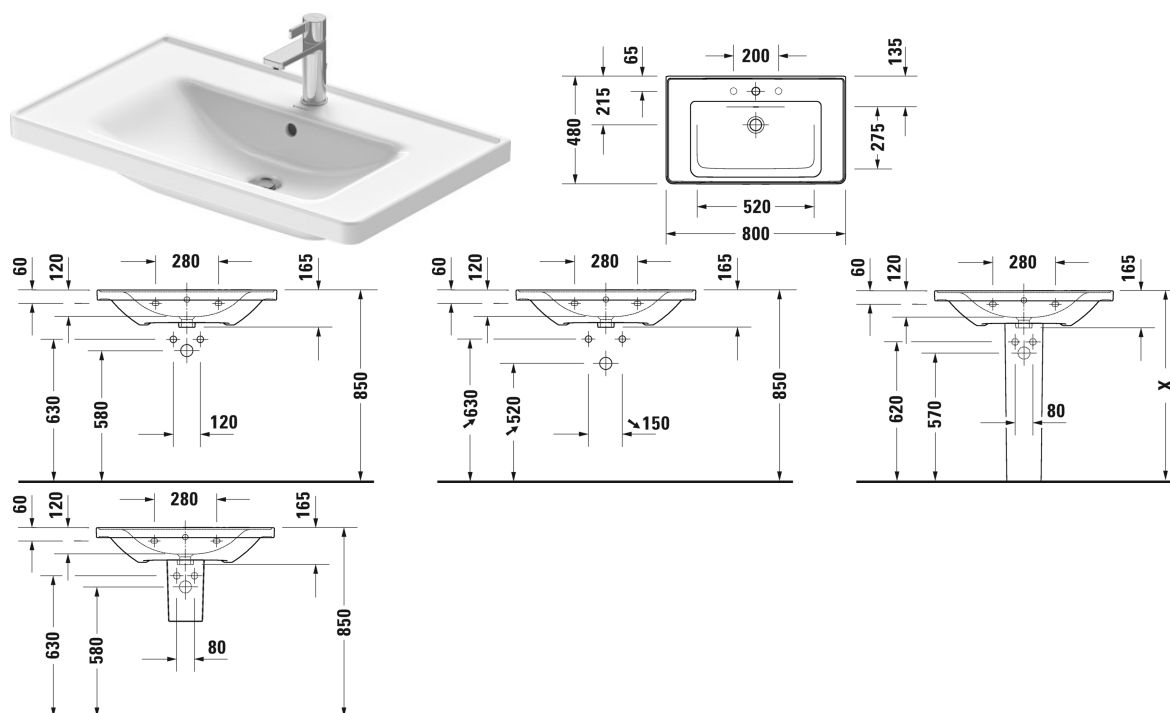

D-Neo Umyvadlo, umyvadlo do nábytku # 2367800000 / 2367800060

| < 800 mm > |

Umyvadlo, umyvadlo do nábytku	Rozměr	Váha	Objednáací číslo
s přetokem, s plochou pro armaturu, spodní strana glazovaná, 800 mm			
Barvy			
00 Bílá			
Varianta			
●	800 x 480 mm	22,000 kg	2367800000
⊗	800 x 480 mm	22,000 kg	2367800060
Sanitární keramika se speciálním povrchem WonderGliss zůstává čistá a dobře vypadající po dlouhou dobu. Pokud chcete objednat povrchovou úpravu WonderGliss vložte za objednáací číslo "1".			
Příslušenství			
Push-open Ventil pro umyvadla s přepadem		0,400 kg	005052
Designový sifon		1,500 kg	005036
Trubkový sifon umyvadlový s prodlouženým odpadem 300 mm 1 1/4" mm		0,600 kg	005026
Vhodné produkty			

**D-Neo Umyvadlo, umyvadlo do nábytku # 2367800000 /
2367800060**

|< 800 mm >|

Skříňka pod umyvadlo závěsná 1 zásuvka, pro D-Neo # 236780, 236980, 237080, 784 x 452 mm

DE4255

Skříňka pod umyvadlo závěsná 1 zásuvka, 1 zásuvka, vnitřní zásuvka včetně výřezu pro sifon a krytu, pro D-Neo # 236780, 784 x 452 mm

DE4355

Na všech výkresech jsou uvedeny všechny potřebné rozměry (mm), které podléhají běžným tolerancím. Přesné rozměry lze zjistit pouze přímo na výrobku.