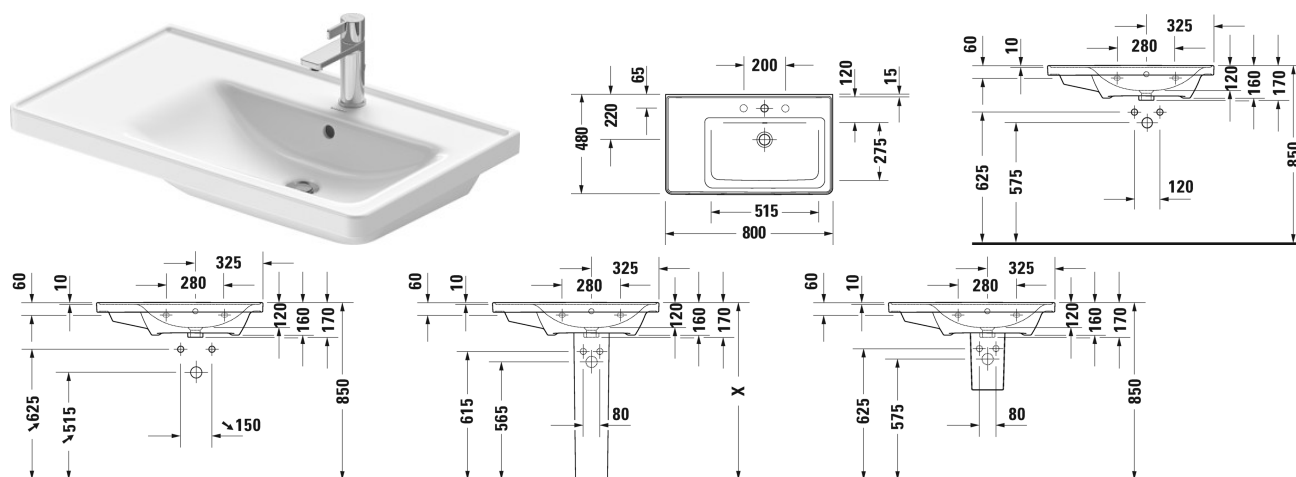

D-Neo Umyvadlo do nábytku asymetrické # 2370800000 / 2370800060

| < 800 mm > |

Umyvadlo do nábytku asymetrické	Rozměr	Váha	Objednáací číslo
s přetokem, s plochou pro armaturu, spodní strana glazovaná, umyvadlo vpravo, 800 mm			
Barvy			
00 Bílá			
Varianta			
●	800 x 480 mm	27,000 kg	2370800000
⊗	800 x 480 mm	27,000 kg	2370800060
Sanitární keramika se speciálním povrchem WonderGliss zůstává čistá a dobře vypadající po dlouhou dobu. Pokud chcete objednat povrchovou úpravu WonderGliss vložte za objednáací číslo "1".			
Příslušenství			
Push-open Ventil pro umyvadla s přepadem		0,400 kg	005052
Designový sifon		1,500 kg	005036
Trubkový sifon umyvadlový s prodlouženým odpadem 300 mm 1 1/4" mm		0,600 kg	005026
Vhodné produkty			
Skříňka pod umyvadlo závěsná 1 zásuvka, 1 zásuvka, vnitřní zásuvka včetně výřezu pro sifon a krytu, pro D-Neo # 237080 umyvadlo vpravo, 784 x 452 mm	784 x 452 mm		DE4358
Skříňka pod umyvadlo závěsná 1 zásuvka, policový díl na straně, pro D-Neo # 237080 umyvadlo vpravo, 784 x 452 mm	784 x 452 mm		DE4257
Skříňka pod umyvadlo závěsná 1 zásuvka, pro D-Neo # 236780, 236980, 237080, 784 x 452 mm	784 x 452 mm		DE4255

**D-Neo Umyvadlo do nábytku asymetrické # 2370800000 /
2370800060**

|< 800 mm >|

Na všech výkresech jsou uvedeny všechny potřebné rozměry (mm), které podléhají běžným tolerancím. Přesné rozměry lze zjistit pouze přímo na výrobku.