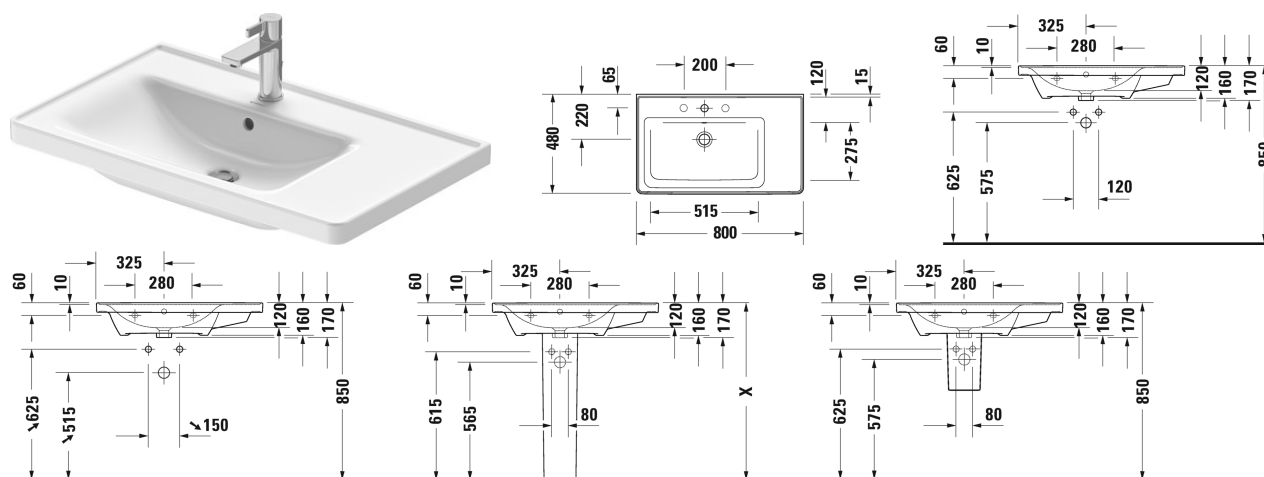

D-Neo Umyvadlo do nábytku asymetrické # 2369800000 / 2369800060

| < 800 mm > |

Umyvadlo do nábytku asymetrické	Rozměr	Váha	Objednací číslo
s přetokem, s plochou pro armaturu, spodní strana glazovaná, umyvadlo vlevo, 800 mm			
Barvy			
00 Bílá			
Varianta			
●	800 x 480 mm	27,000 kg	2369800000
☒	800 x 480 mm	27,000 kg	2369800060
Sanitární keramika se speciálním povrchem WonderGliss zůstává čistá a dobře vypadající po dlouhou dobu. Pokud chcete objednat povrchovou úpravu WonderGliss vložte za objednáč. číslo "1".			
Příslušenství			
Push-open Ventil pro umyvadla s přepadem		0,400 kg	005052
Designový sifon		1,500 kg	005036
Trubkový sifon umyvadlový s prodlouženým odpadem 300 mm 1 1/4" mm		0,600 kg	005026
Vhodné produkty			
Skříňka pod umyvadlo závěsná 1 zásuvka, 1 zásuvka, vnitřní zásuvka včetně výřezu pro sifon a krytu, pro D-Neo # 236980 umyvadlo vlevo, 784 x 452 mm	784 x 452 mm		DE4357
Skříňka pod umyvadlo závěsná 1 zásuvka, policový díl na straně, pro D-Neo # 236980 umyvadlo vlevo, 784 x 452 mm	784 x 452 mm		DE4258
Skříňka pod umyvadlo závěsná 1 zásuvka, pro D-Neo # 236780, 236980, 237080, 784 x 452 mm	784 x 452 mm		DE4255

**D-Neo Umyvadlo do nábytku asymetrické # 2369800000 /
2369800060**

|< 800 mm >|

Na všech výkresech jsou uvedeny všechny potřebné rozměry (mm), které podléhají běžným tolerancím. Přesné rozměry lze zjistit pouze přímo na výrobku.