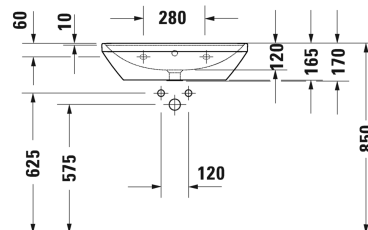

D-Neo Umyvadlo # 2366650000 / 2366650060

| < 650 mm > |

Umyvadlo	Rozměr	Váha	Objednací číslo
s přetokem, s plochou pro armaturu, spodní strana glazovaná, 650 mm			
Barvy			
00 Bílá			
Varianta			
●	650 x 440 mm	19,600 kg	2366650000
☒	650 x 440 mm	19,600 kg	2366650060
Sanitární keramika se speciálním povrchem WonderGliss zůstává čistá a dobře vypadající po dlouhou dobu. Pokud chcete objednat povrchovou úpravu WonderGliss vložte za objednací číslo "1".			
Příslušenství			
Designový sifon		1,500 kg	005036

Na všech výkresech jsou uvedeny všechny potřebné rozměry (mm), které podléhají běžným tolerancím. Přesné rozměry lze zjistit pouze přímo na výrobku.