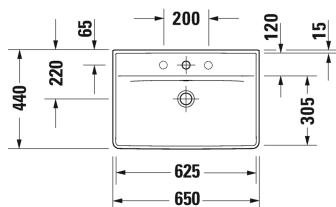

D-Neo Umyvadlo # 2366650000 / 2366650060

| < 650 mm > |

Umyvadlo	Rozměr	Váha	Objednací číslo
s přetokem, s plochou pro armaturu, spodní strana glazovaná, 650 mm			
Barvy			
00 Bílá			
Varianta			
●	650 x 440 mm	19,600 kg	2366650000
☒	650 x 440 mm	19,600 kg	2366650060
Sanitární keramika se speciálním povrchem WonderGliss zůstává čistá a dobře vypadající po dlouhou dobu. Pokud chcete objednat povrchovou úpravu WonderGliss vložte za objednací číslo "1".			
Příslušenství			
Designový sifon		1,500 kg	005036

Na všech výkresech jsou uvedeny všechny potřebné rozměry (mm), které podléhají běžným tolerancím. Přesné rozměry lze zjistit pouze přímo na výrobku.