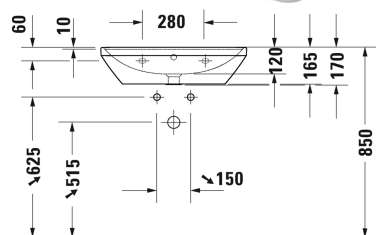

D-Neo Umyvadlo # 2366650000 / 2366650060

| < 650 mm > |

Umyvadlo	Rozměr	Váha	Objednací číslo
s přetokem, s plochou pro armaturu, spodní strana glazovaná, 650 mm			
Barvy			
00 Bílá			
Varianta			
●	650 x 440 mm	19,600 kg	2366650000
☒	650 x 440 mm	19,600 kg	2366650060
Sanitární keramika se speciálním povrchem WonderGliss zůstává čistá a dobře vypadající po dlouhou dobu. Pokud chcete objednat povrchovou úpravu WonderGliss vložte za objednací číslo "1".			
Příslušenství			
Designový sifon		1,500 kg	005036

Na všech výkresech jsou uvedeny všechny potřebné rozměry (mm), které podléhají běžným tolerancím. Přesné rozměry lze zjistit pouze přímo na výrobku.