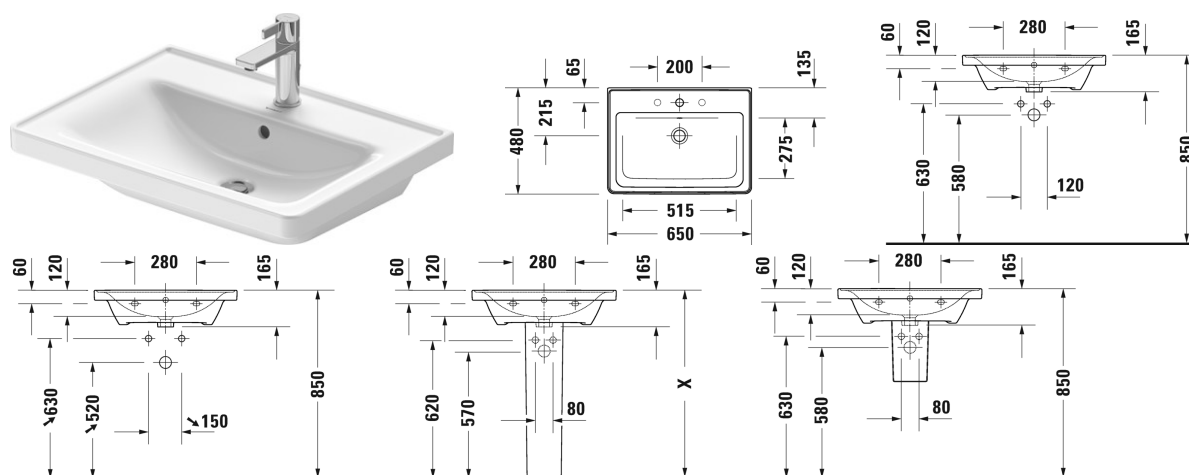

**D-Neo Umyvadlo, umyvadlo do nábytku # 2367650000 / 2367650060**

| &lt; 650 mm &gt; |

Umyvadlo, umyvadlo do nábytku	Rozměr	Váha	Objednací číslo
s přetokem, s plochou pro armaturu, spodní strana glazovaná, 650 mm			
<b>Barvy</b>			
00 Bílá			
<b>Varianta</b>			
●	650 x 480 mm	20,000 kg	2367650000
☒	650 x 480 mm	20,000 kg	2367650060
Sanitární keramika se speciálním povrchem WonderGliss zůstává čistá a dobře vypadající po dlouhou dobu. Pokud chcete objednat povrchovou úpravu WonderGliss vložte za objednáací číslo "1".			
<b>Příslušenství</b>			
Push-open Ventil pro umyvadla s přepadem		0,400 kg	005052
Designový sifon		1,500 kg	005036
Trubkový sifon umyvadlový s prodlouženým odpadem 300 mm 1 1/4" mm		0,600 kg	005026
<b>Vhodné produkty</b>			
Skříňka pod umyvadlo závěsná 1 zásuvka, 1 zásuvka, vnitřní zásuvka včetně výřezu pro sifon a krytu, pro D-Neo # 236765, 634 x 452 mm	634 x 452 mm		DE4354
Skříňka pod umyvadlo závěsná 1 zásuvka, pro D-Neo # 236765, 634 x 452 mm	634 x 452 mm		DE4254

Na všech výkresech jsou uvedeny všechny potřebné rozměry (mm), které podléhají běžným tolerancím. Přesné rozměry lze zjistit pouze přímo na výrobku.