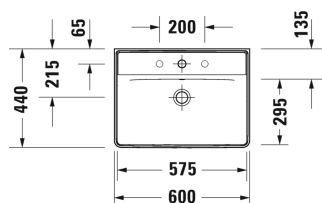

D-Neo Umyvadlo # 2366600000 / 2366600060

| < 600 mm > |

| Umyvadlo | Rozměr | Váha | Objednáací číslo |
|---|--------------|-----------|------------------|
| s přetokem, s plochou pro armaturu, spodní strana glazovaná, 600 mm | | | |
| Barvy | | | |
| 00 Bílá | | | |
| Varianta | | | |
| ● | 600 x 440 mm | 17,800 kg | 2366600000 |
| ☒ | 600 x 440 mm | 17,800 kg | 2366600060 |
| Sanitární keramika se speciálním povrchem WonderGliss zůstává čistá a dobře vypadající po dlouhou dobu. Pokud chcete objednat povrchovou úpravu WonderGliss vložte za objednáací číslo "1". | | | |
| Příslušenství | | | |
| Designový sifon | | 1,500 kg | 005036 |

Na všech výkresech jsou uvedeny všechny potřebné rozměry (mm), které podléhají běžným tolerancím. Přesné rozměry lze zjistit pouze přímo na výrobku.