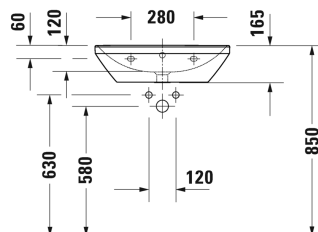

D-Neo Umyvadlo # 2366600000 / 2366600060

| < 600 mm > |

| Umyvadlo | Rozměr | Váha | Objednáací číslo |
|---|--------------|-----------|------------------|
| s přetokem, s plochou pro armaturu, spodní strana glazovaná, 600 mm | | | |
| Barvy | | | |
| 00 Bílá | | | |
| Varianta | | | |
| ● | 600 x 440 mm | 17,800 kg | 2366600000 |
| ☒ | 600 x 440 mm | 17,800 kg | 2366600060 |
| Sanitární keramika se speciálním povrchem WonderGliss zůstává čistá a dobře vypadající po dlouhou dobu. Pokud chcete objednat povrchovou úpravu WonderGliss vložte za objednáací číslo "1". | | | |
| Příslušenství | | | |
| Designový sifon | | 1,500 kg | 005036 |

Na všech výkresech jsou uvedeny všechny potřebné rozměry (mm), které podléhají běžným tolerancím. Přesné rozměry lze zjistit pouze přímo na výrobku.