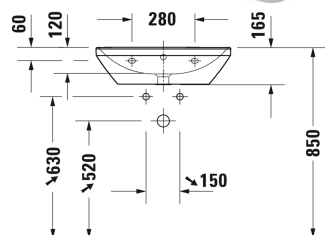

D-Neo Umyvadlo # 2366600000 / 2366600060

| < 600 mm > |

| Umyvadlo | Rozměr | Váha | Objednáací číslo |
|---|--------------|-----------|------------------|
| s přetokem, s plochou pro armaturu, spodní strana glazovaná, 600 mm | | | |
| Barvy | | | |
| 00 Bílá | | | |
| Varianta | | | |
| ● | 600 x 440 mm | 17,800 kg | 2366600000 |
| ☒ | 600 x 440 mm | 17,800 kg | 2366600060 |
| Sanitární keramika se speciálním povrchem WonderGliss zůstává čistá a dobře vypadající po dlouhou dobu. Pokud chcete objednat povrchovou úpravu WonderGliss vložte za objednáací číslo "1". | | | |
| Příslušenství | | | |
| Designový sifon | | 1,500 kg | 005036 |

Na všech výkresech jsou uvedeny všechny potřebné rozměry (mm), které podléhají běžným tolerancím. Přesné rozměry lze zjistit pouze přímo na výrobku.