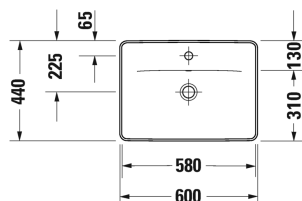

D-Neo Vestavné umyvadlo # 0357600027

| < 600 mm > |

Vestavné umyvadlo	Rozměr	Váha	Objednáací číslo
pro zabudování zhora, s přetokem, s plochou pro armaturu, 600 mm			
Barvy			
00 Bílá			
Varianta			
●	600 x 435 mm	11,100 kg	0357600027
Sanitární keramika se speciálním povrchem WonderGliss zůstává čistá a dobře vypadající po dlouhou dobu. Pokud chcete objednat povrchovou úpravu WonderGliss vložte za objednáací číslo "1".			
Příslušenství			
Push-open Ventil pro umyvadla s přepadem		0,400 kg	005052
Vhodné produkty			
Skříňka pod umyvadlo závěsná 4 zásuvky , zásuvka pod umyvadlem včetně výřezu pro sifon a krytu, 1 deska volitelně s jedním nebo dvěma výřezy, pro 1 popř. pro 2 umyvadla, 1400 x 550 mm	1400 x 550 mm		KT6757 B/L/R
Skříňka pod umyvadlo závěsná 1 zásuvka, deska s jedním výřezem, pro 1 umyvadlo na zabudování uprostřed, 1000 x 550 mm	1000 x 550 mm		KT6795
Skříňka pod umyvadlo závěsná 1 zásuvka, deska s jedním výřezem, pro 1 umyvadlo na zabudování uprostřed, 1200 x 550 mm	1200 x 550 mm		KT6796
Skříňka pod umyvadlo závěsná 2 zásuvky, 1 deska volitelně s jedním nebo dvěma výřezy, pro 1 popř. pro 2 umyvadla, 1400 x 550 mm	1400 x 550 mm		KT6797 B/L/R