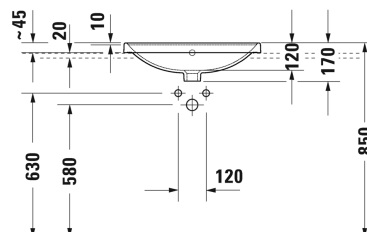

D-Neo Vestavné umyvadlo # 0357600027

| < 600 mm > |

Vestavné umyvadlo	Rozměr	Váha	Objednáací číslo
pro zabudování zhora, s přetokem, s plochou pro armaturu, 600 mm			
Barvy			
00 Bílá			
Varianta			
●	600 x 435 mm	11,100 kg	0357600027
Sanitární keramika se speciálním povrchem WonderGliss zůstává čistá a dobře vypadající po dlouhou dobu. Pokud chcete objednat povrchovou úpravu WonderGliss vložte za objednáací číslo "1".			
Příslušenství			
Push-open Ventil pro umyvadla s přepadem		0,400 kg	005052
Vhodné produkty			
Skříňka pod umyvadlo závěsná 4 zásuvky , zásuvka pod umyvadlem včetně výřezu pro sifon a krytu, 1 deska volitelně s jedním nebo dvěma výřezy, pro 1 popř. pro 2 umyvadla, 1400 x 550 mm	1400 x 550 mm		KT6757 B/L/R
Skříňka pod umyvadlo závěsná 1 zásuvka, deska s jedním výřezem, pro 1 umyvadlo na zabudování uprostřed, 1000 x 550 mm	1000 x 550 mm		KT6795
Skříňka pod umyvadlo závěsná 1 zásuvka, deska s jedním výřezem, pro 1 umyvadlo na zabudování uprostřed, 1200 x 550 mm	1200 x 550 mm		KT6796
Skříňka pod umyvadlo závěsná 2 zásuvky, 1 deska volitelně s jedním nebo dvěma výřezy, pro 1 popř. pro 2 umyvadla, 1400 x 550 mm	1400 x 550 mm		KT6797 B/L/R