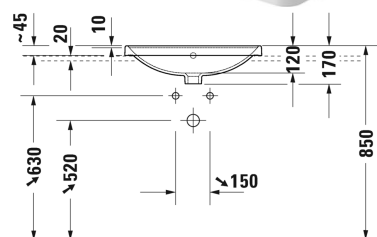

D-Neo Vestavné umyvadlo # 0357600027

| < 600 mm > |

Vestavné umyvadlo	Rozměr	Váha	Objednáací číslo
pro zabudování zhora, s přetokem, s plochou pro armaturu, 600 mm			
Barvy			
00 Bílá			
Varianta			
●	600 x 435 mm	11,100 kg	0357600027
Sanitární keramika se speciálním povrchem WonderGliss zůstává čistá a dobře vypadající po dlouhou dobu. Pokud chcete objednat povrchovou úpravu WonderGliss vložte za objednáací číslo "1".			
Příslušenství			
Push-open Ventil pro umyvadla s přepadem		0,400 kg	005052
Vhodné produkty			
Skříňka pod umyvadlo závěsná 4 zásuvky , zásuvka pod umyvadlem včetně výřezu pro sifon a krytu, 1 deska volitelně s jedním nebo dvěma výřezy, pro 1 popř. pro 2 umyvadla, 1400 x 550 mm	1400 x 550 mm		KT6757 B/L/R
Skříňka pod umyvadlo závěsná 1 zásuvka, deska s jedním výřezem, pro 1 umyvadlo na zabudování uprostřed, 1000 x 550 mm	1000 x 550 mm		KT6795
Skříňka pod umyvadlo závěsná 1 zásuvka, deska s jedním výřezem, pro 1 umyvadlo na zabudování uprostřed, 1200 x 550 mm	1200 x 550 mm		KT6796
Skříňka pod umyvadlo závěsná 2 zásuvky, 1 deska volitelně s jedním nebo dvěma výřezy, pro 1 popř. pro 2 umyvadla, 1400 x 550 mm	1400 x 550 mm		KT6797 B/L/R