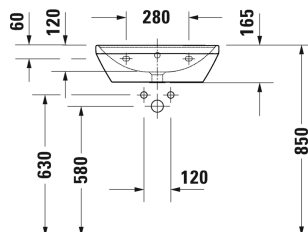

D-Neo Umyvadlo # 2366550000 / 2366550060

| < 550 mm > |

Umyvadlo	Rozměr	Váha	Objednáací číslo
s přetokem, s plochou pro armaturu, spodní strana glazovaná, 550 mm			
Barvy			
00 Bílá			
Varianta			
●	550 x 440 mm	15,800 kg	2366550000
☒	550 x 440 mm	15,800 kg	2366550060
Sanitární keramika se speciálním povrchem WonderGliss zůstává čistá a dobře vypadající po dlouhou dobu. Pokud chcete objednat povrchovou úpravu WonderGliss vložte za objednáací číslo "1".			
Příslušenství			
Designový sifon		1,500 kg	005036

Na všech výkresech jsou uvedeny všechny potřebné rozměry (mm), které podléhají běžným tolerancím. Přesné rozměry lze zjistit pouze přímo na výrobku.