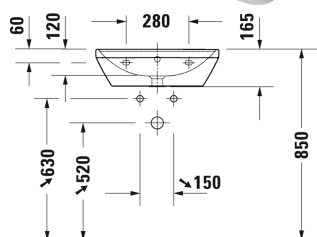

D-Neo Umyvadlo # 2366550000 / 2366550060

| < 550 mm > |

Umyvadlo	Rozměr	Váha	Objednáací číslo
s přetokem, s plochou pro armaturu, spodní strana glazovaná, 550 mm			
Barvy			
00 Bílá			
Varianta			
●	550 x 440 mm	15,800 kg	2366550000
☒	550 x 440 mm	15,800 kg	2366550060
Sanitární keramika se speciálním povrchem WonderGliss zůstává čistá a dobře vypadající po dlouhou dobu. Pokud chcete objednat povrchovou úpravu WonderGliss vložte za objednáací číslo "1".			
Příslušenství			
Designový sifon		1,500 kg	005036

Na všech výkresech jsou uvedeny všechny potřebné rozměry (mm), které podléhají běžným tolerancím. Přesné rozměry lze zjistit pouze přímo na výrobku.