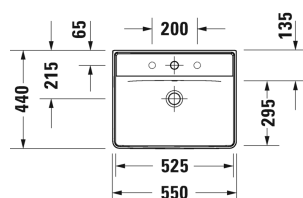

D-Neo Umyvadlo # 2366550000 / 2366550060

| < 550 mm > |

Umyvadlo	Rozměr	Váha	Objednáací číslo
s přetokem, s plochou pro armaturu, spodní strana glazovaná, 550 mm			
Barvy			
00 Bílá			
Varianta			
●	550 x 440 mm	15,800 kg	2366550000
☒	550 x 440 mm	15,800 kg	2366550060
Sanitární keramika se speciálním povrchem WonderGliss zůstává čistá a dobře vypadající po dlouhou dobu. Pokud chcete objednat povrchovou úpravu WonderGliss vložte za objednáací číslo "1".			
Příslušenství			
Designový sifon		1,500 kg	005036

Na všech výkresech jsou uvedeny všechny potřebné rozměry (mm), které podléhají běžným tolerancím. Přesné rozměry lze zjistit pouze přímo na výrobku.