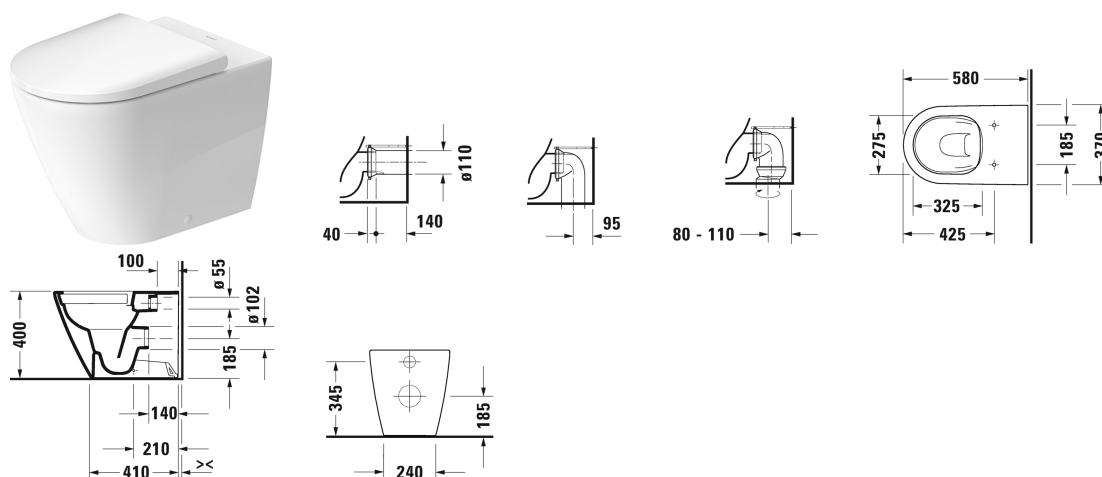

**D-Neo Stojící WC Duravit Rimless® # 200309..00 / 200309..00**

| &lt; 370 mm &gt; |

Stojící WC Duravit Rimless®	Rozměr	Váha	Objednací číslo
ke stěně, včetně upevnění, klozet s hlubokým splachováním, odpad vodorovný, UWL třída 1, 4,5 l			
<b>Barvy</b>			
00 Bílá 20 Hygienická bílá (antibakteriálně působící keramická glazura)			
<b>Varianta</b>			
♣	370 x 580 mm	24,400 kg	200309..00
♣	370 x 580 mm	24,400 kg	200309..00
Sanitární keramika se speciálním povrchem WonderGliss zůstává čistá a dobře vypadající po dlouhou dobu. Pokud chcete objednat povrchovou úpravu WonderGliss vložte za objednací číslo "1".			
<b>Příslušenství</b>			
Vario připojovací sada včetně excentru	Ø 110 mm	1,500 kg	001422
<b>Vhodné produkty</b>			
WC sedátko závěsy ušlechtilá ocel, bez sklápěcí automatiky,			002161
WC sedátko závěsy ušlechtilá ocel, se sklápěcí automatikou,			002169

Na všech výkresech jsou uvedeny všechny potřebné rozměry (mm), které podléhají běžným tolerancím. Přesné rozměry lze zjistit pouze přímo na výrobku.