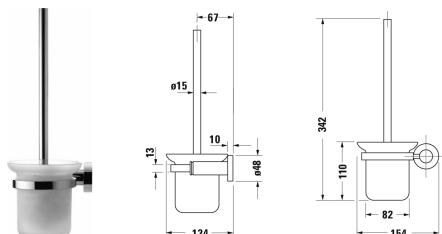

**D-Code Kartáčová souprava # 0099271000**

| &lt; 154 mm &gt; |

Kartáčová souprava	Rozměr	Váha	Objednací číslo
upevnění ke stěně, 342 mm			
<b>Barvy</b>			
10 Chrom			
<b>Varianta</b>			
	154 x 124 mm	1,300 kg	0099271000

*Na všech výkresech jsou uvedeny všechny potřebné rozměry (mm), které podléhají běžným tolerancím. Přesné rozměry lze zjistit pouze přímo na výrobku.*