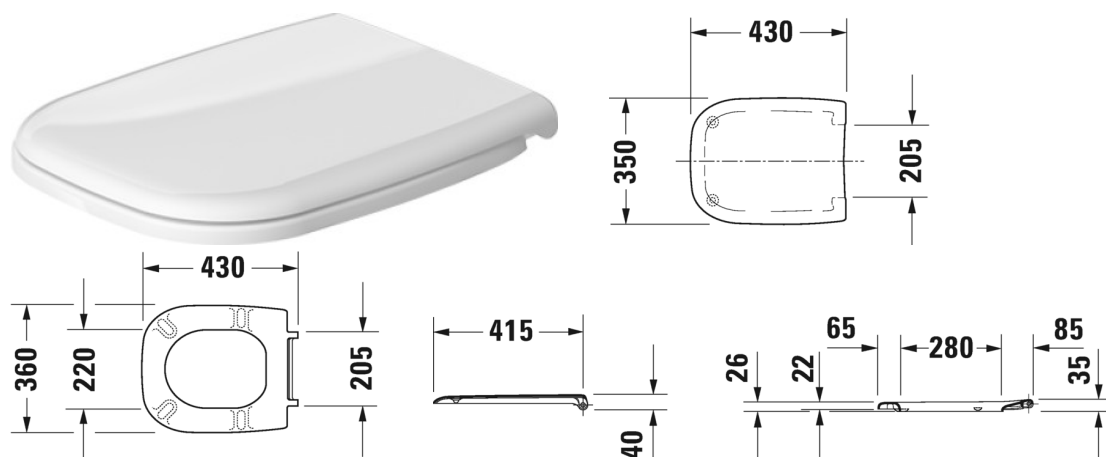

D-Code WC sedátko # 0067310000 / 0067310099

WC sedátko	Rozměr	Váha	Objednáací číslo
závěsy ušlechtilá ocel, bez sklápěcí automatiky			
Barvy			
00 Bílá			
Varianta			
		1,900 kg	0067310000
		1,900 kg	0067310099

Na všech výkresech jsou uvedeny všechny potřebné rozměry (mm), které podléhají běžným tolerancím. Přesné rozměry lze zjistit pouze přímo na výrobku.