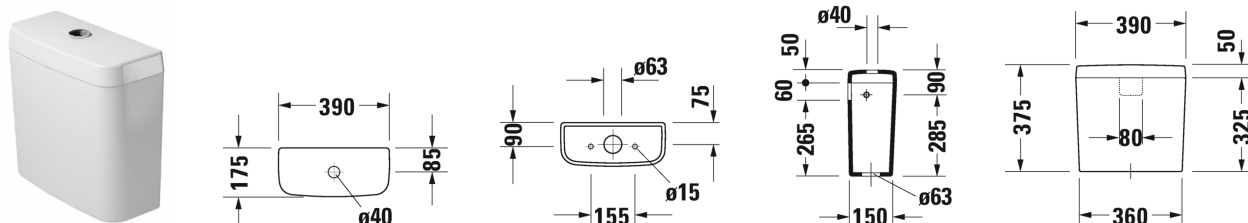

D-Code Splachovací nádrž # 0927000004

| < 385 mm > |

| Splachovací nádrž | Rozměr | Váha | Objednací číslo |
|--|--------------|-----------|-----------------|
| s vnitřní armaturou Dual-Flush, chrom, UWL třída 2, 6/3 L, pro připojení vpravo nebo vlevo | | | |
| Barvy | | | |
| 00 Bílá | | | |
| Varianta | | | |
| ♦ | 385 x 170 mm | 12,500 kg | 0927000004 |
| Příslušenství | | | |
| Montážní sada | | 0,200 kg | 007508 |
| Vhodné produkty | | | |
| Stojící kombinační klozet klozet s hlubokým splachováním, pro připojení splachovací nádrže (bez splachovací nádrže), včetně upevnění, odpad vodorovný, UWL třída 2, 355 x 650 mm | 355 x 650 mm | | 211109 |
| Stojící kombinační klozet klozet s hlubokým splachováním, pro připojení splachovací nádrže (bez splachovací nádrže), včetně upevnění, odpad uvnitř svislý, UWL třída 2, 355 x 650 mm | 355 x 650 mm | | 211101 |