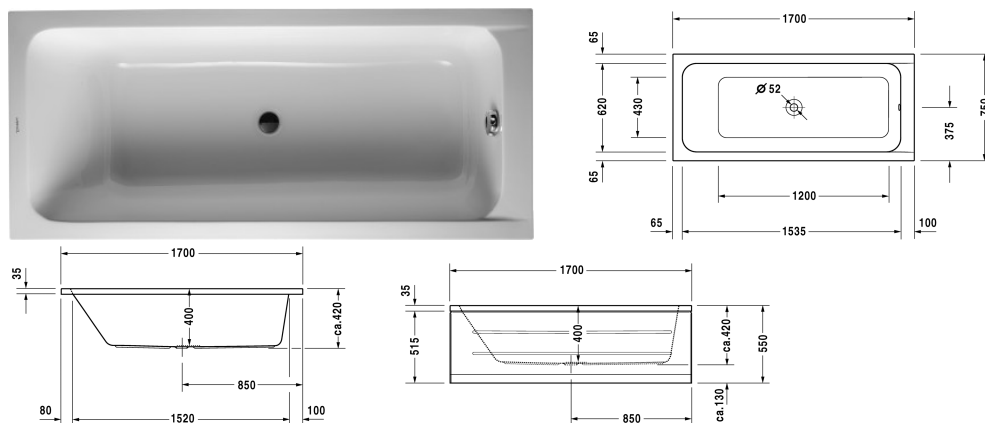

D-Code Vana # 700099000000000

| < 1700 mm > |

Vana	Rozměr	Váha	Objednáací číslo
obdélník, verze na zabudování, s vytvarovaným sklonem pro záda na jedné straně vany, centrální odtok, 4 mm sanitární akrylát			
<b>Barvy</b>			
00 Bílá			
<b>Varianta</b>			
Vana	1700 x 750 mm	20,000 kg	700099000000000
<b>Vhodné produkty</b>			
Nosič vany pro # 700099,			790473
Panel vpravo, pro D-Code vany, *, 750 mm,			701032
Panel vpředu, pro D-Code vany, *, 1700 mm,			701027
Panel vlevo, pro D-Code vany, *, 750 mm,			701036
Kotva vany k upevnění a podpoře D-Code van a vaniček na zeď, 3 kusy,			790125
Odpadní a přetoková armatura chrom, pro D-Code vany se středovým odtokem, průměr odpadu 52 mm, délka bovdenu 1100 mm,			790227
Těsnění k vaně pro D-Code, pro zvukovou izolaci, délka: 3300 mm,			790126
Nohy pro D-Code vany a vaničky, s boční délkou > 1000 mm, výškově nastavitelné od 115 - 180 mm, výškově nastavitelné od 135 - 165 mm se setem pro zvukovou izolaci pro sprchové vaničky, 2 kusy,			790127

**D-Code Vana # 700099000000000**

|< 1700 mm >|

<p>Kryt na vanu, 2 ks 750 x 425 mm, vhodný pro 2nd floor # 700075, Darling New # 700242, 700243 Daro # 700027, D-Code # 700099, 700100, DuraStyle # 700231, Happy D.2 # 700312, 700313, Vero # 700133, 700134, Vero Air # 700412,,</p>	<p>791824</p>
<p>Kryt na vanu, 2 ks, s výřezem pro sprchovou hadici 750 x 425 mm, vhodný pro 2nd floor # 700075, Darling New # 700242, 700243, Daro # 700027, D-Code # 700099, 700100, DuraStyle # 700231, Happy D.2 # 700312, 700313,</p>	<p>791825</p>
<p>Protihluková sada pro vany z akrylátu ****, Obsah: Zvuková izolace-kotva vany, živičné rohože, stěnový profil,</p>	<p>791368</p>

*Na všech výkresech jsou uvedeny všechny potřebné rozměry (mm), které podléhají běžným tolerancím. Přesné rozměry lze zjistit pouze přímo na výrobku.*