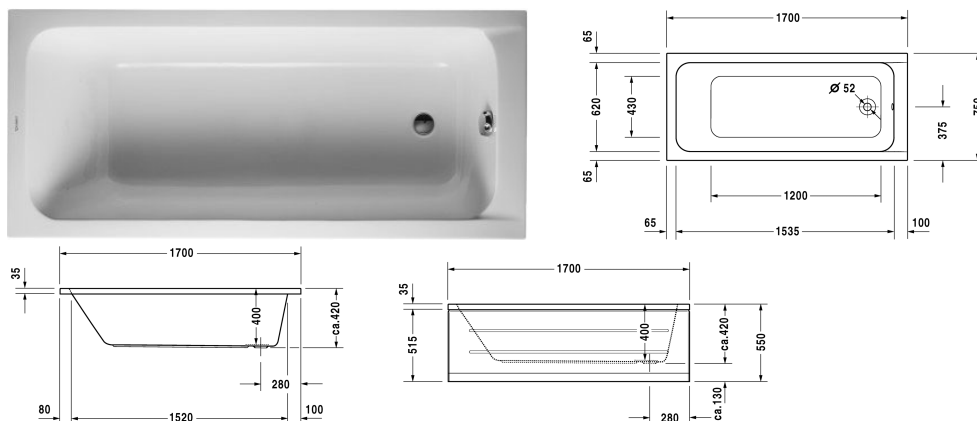

D-Code Vana # 700100000000000

|< 1700 mm >|

Vana	Rozměr	Váha	Objednáací číslo
obdélník, s vytvarovaným sklonem pro záda na jedné straně vany, odtok v prostoru nohou, sanitární akrylát, Objem 120 l			
Barvy			
00 Bílá			
Varianta			
verze na zabudování, Vana	1700 x 750 mm	20,000 kg	700100000000000
Vhodné nastavení			
Úchyt vanový chrom			792804
Vhodné produkty			
Nosič vany pro # 700100,			790474
Panel na straně vpravo, pro D-Code vany, *, 750 mm,			701032
Panel vpředu, pro D-Code vany, *, 1700 mm,			701027
Panel na straně vlevo, pro D-Code vany, *, 750 mm,			701036
Kotva vany k upevnění a podpoře D-Code/D-Neo van a D-Code vaniček na zeď, 3 kusy,			790125
Odpadní a přetoková armatura chrom, pro D-Code/D-Neo vany s bočním odtokem, průměr odpadu 52 mm, délka bovdenu 530 mm,			790225
Těsnění k vaně pro zvukovou izolaci, délka: 3300 mm, Šířka: 70 mm,			790126
Nohy pro D-Code/D-Neo vany a D-Code vaničky, s boční délkou > 1000 mm, výškově nastavitelné od 115 - 180 mm, výškově nastavitelné od 135 -165 mm se setem pro zvukovou izolaci pro sprchové vaničky, 2 kusy,			790127

D-Code Vana # 700100000000000

|< 1700 mm >|

Protihluková sada pro vany z akrylátu ****, Obsah: Zvuková izolace-kotva vany, živicové rohože, stěnový profil # 790126,

791368

Na všech výkresech jsou uvedeny všechny potřebné rozměry (mm), které podléhají běžným tolerancím. Přesné rozměry lze zjistit pouze přímo na výrobku.