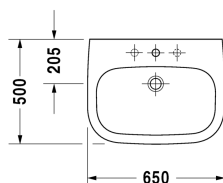

D-Code Umyvadlo # 23106500002

| < 650 mm > |

Umyvadlo	Rozměr	Váha	Objednáací číslo
s přetokem, s plochou pro armaturu, spodní strana glazovaná, 650 mm			
<b>Barvy</b>			
00 Bílá			
<b>Varianta</b>			
●	650 x 500 mm	21,600 kg	23106500002
<b>Vhodné produkty</b>			
Polosloup pro # 231065, 231060, 231055, 034265, 034285, 034210, 034812,			085718
Sloup pro # 231065, 231060, 231055, 034265, 034285, 034210, 034812,			086327

Na všech výkresech jsou uvedeny všechny potřebné rozměry (mm), které podléhají běžným tolerancím. Přesné rozměry lze zjistit pouze přímo na výrobku.