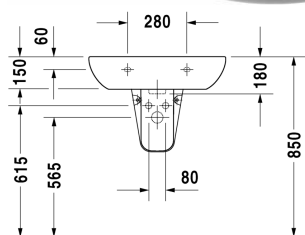

D-Code Umyvadlo # 23106500002

| < 650 mm > |

Umyvadlo	Rozměr	Váha	Objednáací číslo
s přetokem, s plochou pro armaturu, spodní strana glazovaná, 650 mm			
<b>Barvy</b>			
00 Bílá			
<b>Varianta</b>			
●	650 x 500 mm	21,600 kg	23106500002
<b>Vhodné produkty</b>			
Polosloup pro # 231065, 231060, 231055, 034265, 034285, 034210, 034812,			085718
Sloup pro # 231065, 231060, 231055, 034265, 034285, 034210, 034812,			086327

Na všech výkresech jsou uvedeny všechny potřebné rozměry (mm), které podléhají běžným tolerancím. Přesné rozměry lze zjistit pouze přímo na výrobku.