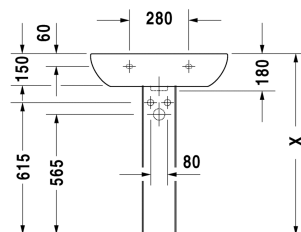

D-Code Umyvadlo # 23106500002

| < 650 mm > |

Umyvadlo	Rozměr	Váha	Objednáací číslo
s přetokem, s plochou pro armaturu, spodní strana glazovaná, 650 mm			
<b>Barvy</b>			
00 Bílá			
<b>Varianta</b>			
●	650 x 500 mm	21,600 kg	23106500002
<b>Vhodné produkty</b>			
Polosloup pro # 231065, 231060, 231055, 034265, 034285, 034210, 034812,			085718
Sloup pro # 231065, 231060, 231055, 034265, 034285, 034210, 034812,			086327

Na všech výkresech jsou uvedeny všechny potřebné rozměry (mm), které podléhají běžným tolerancím. Přesné rozměry lze zjistit pouze přímo na výrobku.