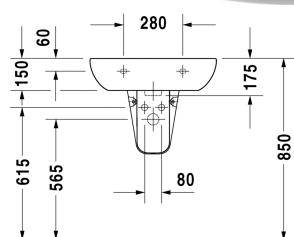

D-Code Umyvadlo # 23106000002 / 23106000302

| < 600 mm > |

Umyvadlo	Rozměr	Váha	Objednáací číslo
s přetokem, s plochou pro armaturu, 600 mm			
Barvy			
00 Bílá			
Varianta			
●	600 x 460 mm	17,800 kg	23106000002
● ● ●	600 x 460 mm	17,800 kg	23106000302
Vhodné produkty			
Polosloup pro # 231065, 231060, 231055, 034265, 034285, 034210, 034812,			085718
Sloup pro # 231065, 231060, 231055, 034265, 034285, 034210, 034812,			086327

Na všech výkresech jsou uvedeny všechny potřebné rozměry (mm), které podléhají běžným tolerancím. Přesné rozměry lze zjistit pouze přímo na výrobku.