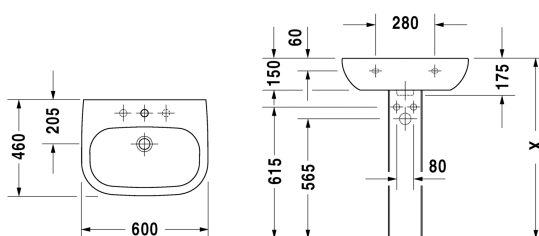

D-Code Umyvadlo # 23106000002 / 23106000302

| < 600 mm > |

Umyvadlo	Rozměr	Váha	Objednáací číslo
s přetokem, s plochou pro armaturu, 600 mm			
Barvy			
00 Bílá			
Varianta			
●	600 x 460 mm	17,800 kg	23106000002
● ● ●	600 x 460 mm	17,800 kg	23106000302
Vhodné produkty			
Polosloup pro # 231065, 231060, 231055, 034265, 034285, 034210, 034812,			085718
Sloup pro # 231065, 231060, 231055, 034265, 034285, 034210, 034812,			086327

Na všech výkresech jsou uvedeny všechny potřebné rozměry (mm), které podléhají běžným tolerancím. Přesné rozměry lze zjistit pouze přímo na výrobku.