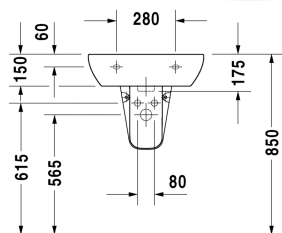

D-Code Umyvadlo # 23105500002

| < 550 mm > |

Umyvadlo	Rozměr	Váha	Objednací číslo
s přetokem, s plochou pro armaturu, spodní strana glazovaná, 550 mm			
Barvy			
00 Bílá			
Varianta			
●	550 x 430 mm	16,100 kg	23105500002
Vhodné produkty			
Polosloup pro # 231065, 231060, 231055, 034265, 034285, 034210, 034812,			085718
Sloup pro # 231065, 231060, 231055, 034265, 034285, 034210, 034812,			086327

Na všech výkresech jsou uvedeny všechny potřebné rozměry (mm), které podléhají běžným tolerancím. Přesné rozměry lze zjistit pouze přímo na výrobku.