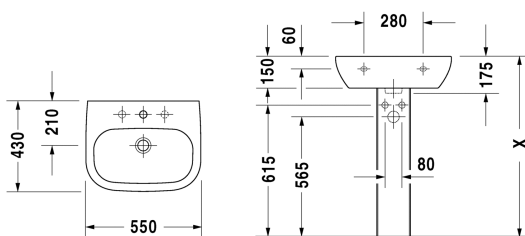

D-Code Umyvadlo # 23105500002

| < 550 mm > |

Umyvadlo	Rozměr	Váha	Objednací číslo
s přetokem, s plochou pro armaturu, spodní strana glazovaná, 550 mm			
Barvy			
00 Bílá			
Varianta			
●	550 x 430 mm	16,100 kg	23105500002
Vhodné produkty			
Polosloup pro # 231065, 231060, 231055, 034265, 034285, 034210, 034812,			085718
Sloup pro # 231065, 231060, 231055, 034265, 034285, 034210, 034812,			086327

Na všech výkresech jsou uvedeny všechny potřebné rozměry (mm), které podléhají běžným tolerancím. Přesné rozměry lze zjistit pouze přímo na výrobku.