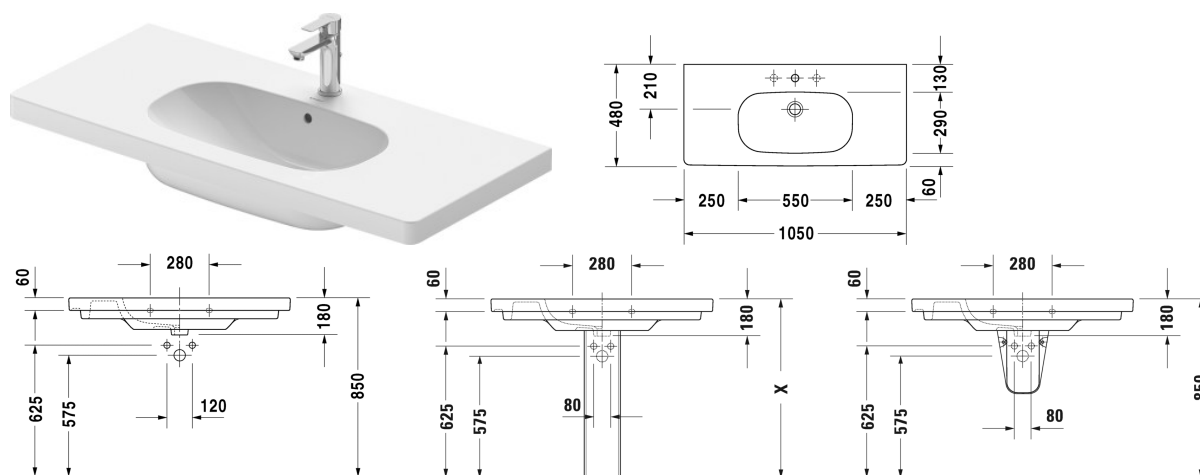

D-Code Umyvadlo, umyvadlo do nábytku # 03421000002

| < 1050 mm > |

Umyvadlo, umyvadlo do nábytku	Rozměr	Váha	Objednací číslo
s přetokem, s plochou pro armaturu, spodní strana glazovaná, 1050 mm			
Barvy			
00 Bílá			
Varianta			
●	1050 x 480 mm	30,500 kg	03421000002
Příslušenství			
Držák na ručník čtvercový profil 14mm	1009 mm	0,600 kg	003035
Prostorově úsporný sifon	1 1/4" mm	0,400 kg	005076
Vhodné produkty			
Polosloup pro # 231065, 231060, 231055, 034265, 034285, 034210, 034812,			085718
Sloup pro # 231065, 231060, 231055, 034265, 034285, 034210, 034812,			086327
Skříňka pod umyvadlo závěsná 1 zásuvka, pro D-Code # 034210, 1000 x 455 mm	1000 x 455 mm		KT6668
Skříňka pod umyvadlo závěsná 2 zásuvky, vnitřní zásuvka včetně výřezu pro sifon a krytu, pro D-Code # 034210, 1000 x 455 mm	1000 x 455 mm		KT6648
Skříňka pod umyvadlo závěsná 1 zásuvka, pro D-Code # 034210, 1000 x 453 mm	1000 x 453 mm		DS6385
Skříňka pod umyvadlo závěsná 2 zásuvky, vnitřní zásuvka včetně výřezu pro sifon a krytu, pro D-Code # 034210, 1000 x 453 mm	1000 x 453 mm		DS6485

D-Code Umyvadlo, umyvadlo do nábytku # 03421000002

|< 1050 mm >|

Skříňka pod umyvadlo závěsná 1 zásuvka, pro D-Code # 034210, 1000 x 458 mm	1000 x 458 mm	XB6072
Skříňka pod umyvadlo závěsná 2 zásuvky, vnitřní zásuvka včetně výřezu pro sifon a krytu, pro D-Code # 034210, 1000 x 458 mm	1000 x 458 mm	XB6193
Doporučené baterie		
Umyvadlová páková baterie S Keramický mísicí systém, Vyložení 95 mm, flexibilní přípojovací hadice 3/8", Normální paprsek, Povrch chrom, Nastavitelné omezení teploty, doporučený provozní tlak 3-5 barů, bez táhla-odtokové armatury,		A11010002

Na všech výkresech jsou uvedeny všechny potřebné rozměry (mm), které podléhají běžným tolerancím. Přesné rozměry lze zjistit pouze přímo na výrobku.