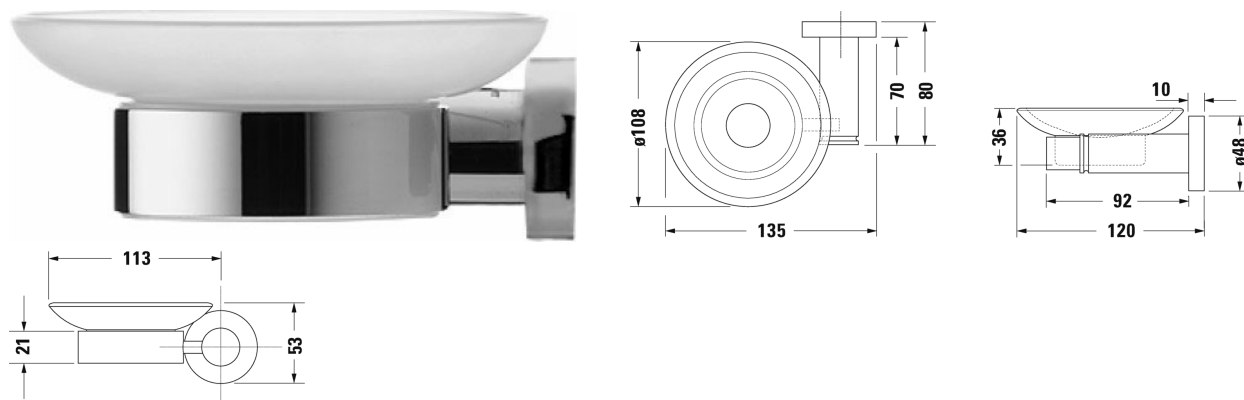

D-Code Miska na mýdlo # 0099171000

| < 135 mm > |

| Miska na mýdlo | Rozměr | Váha | Objednáací číslo |
|-----------------------------|--------------|----------|------------------|
| miska na mýdlo vlevo, 53 mm | | | |
| Barvy | | | |
| 10 Chrom | | | |
| Varianta | | | |
| | 135 x 120 mm | 0,700 kg | 0099171000 |

Na všech výkresech jsou uvedeny všechny potřebné rozměry (mm), které podléhají běžným tolerancím. Přesné rozměry lze zjistit pouze přímo na výrobku.