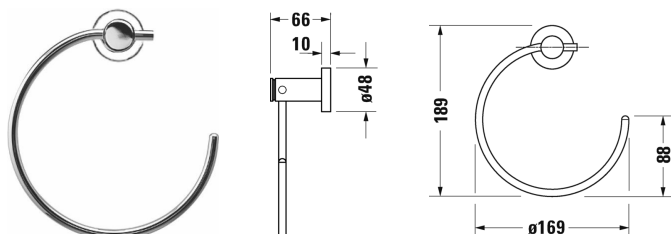

D-Code Kruh na ručník # 0099211000

|< 169 mm >|

| Kruh na ručník | Rozměr | Váha | Objednací číslo |
|-----------------|-------------|----------|-----------------|
| 189 mm | | | |
| Barvy | | | |
| 10 Chrom | | | |
| Varianta | | | |
| | 169 x 66 mm | 0,380 kg | 0099211000 |

Na všech výkresech jsou uvedeny všechny potřebné rozměry (mm), které podléhají běžným tolerancím. Přesné rozměry lze zjistit pouze přímo na výrobku.