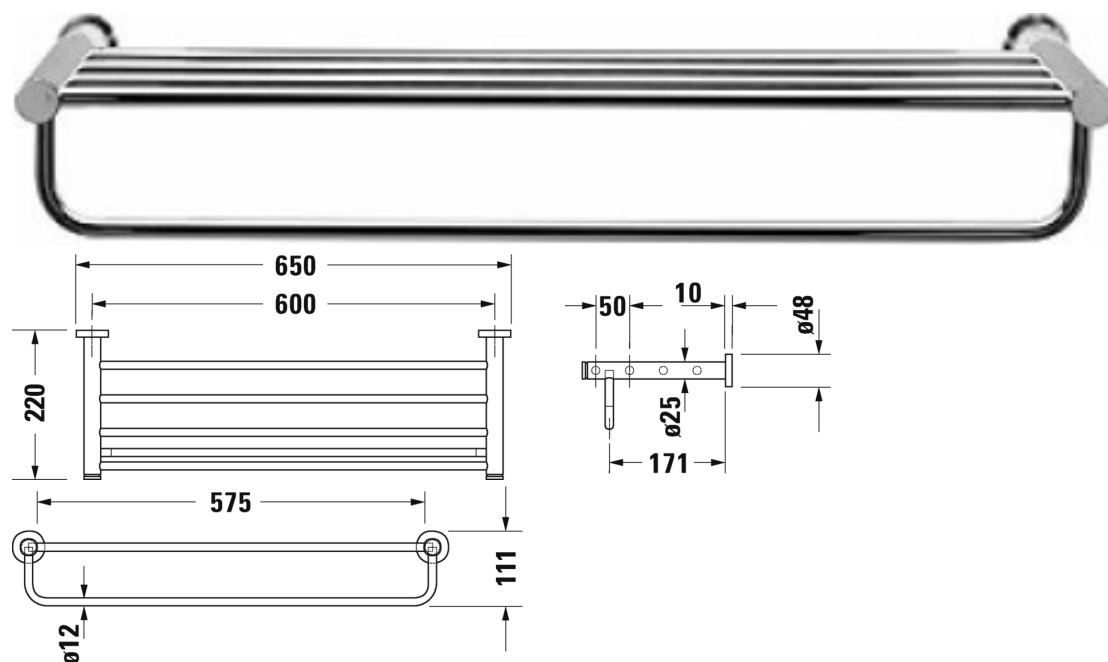

D-Code Polička na ručník # 0099251000

| < 650 mm > |

Polička na ručník	Rozměr	Váha	Objednáací číslo
111 mm			
Barvy			
10 Chrom			
Varianta			
	650 x 220 mm	1,600 kg	0099251000

Na všech výkresech jsou uvedeny všechny potřebné rozměry (mm), které podléhají běžným tolerancím. Přesné rozměry lze zjistit pouze přímo na výrobku.