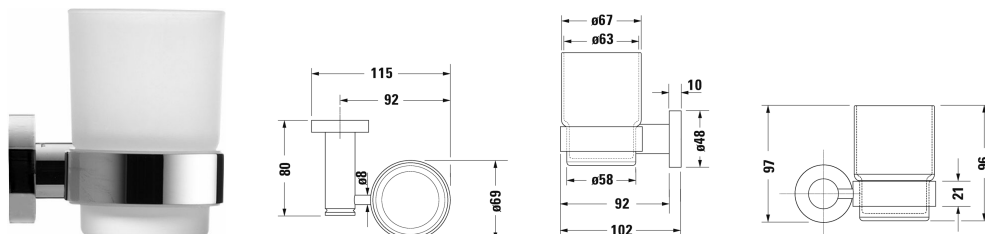

**D-Code Držák na pohárek # 0099201000**

| &lt; 115 mm &gt; |

Držák na pohárek	Rozměr	Váha	Objednáací číslo
sklo vpravo, 97 mm			
<b>Barvy</b>			
10 Chrom			
<b>Varianta</b>			
	115 x 102 mm	0,600 kg	0099201000