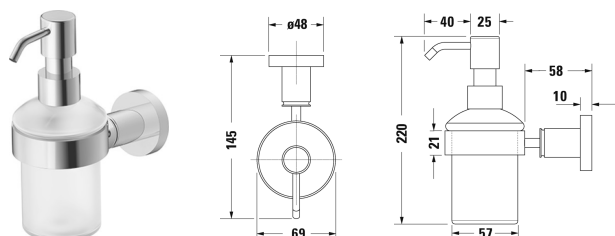

D-Code Zásobník na mýdlo # 0099161000

| < 69 mm > |

Zásobník na mýdlo	Rozměr	Váha	Objednací číslo
upevnění ke stěně, 220 mm			
Barvy			
10 Chrom			
Varianta			
	69 x 145 mm	0,500 kg	0099161000

Na všech výkresech jsou uvedeny všechny potřebné rozměry (mm), které podléhají běžným tolerancím. Přesné rozměry lze zjistit pouze přímo na výrobku.