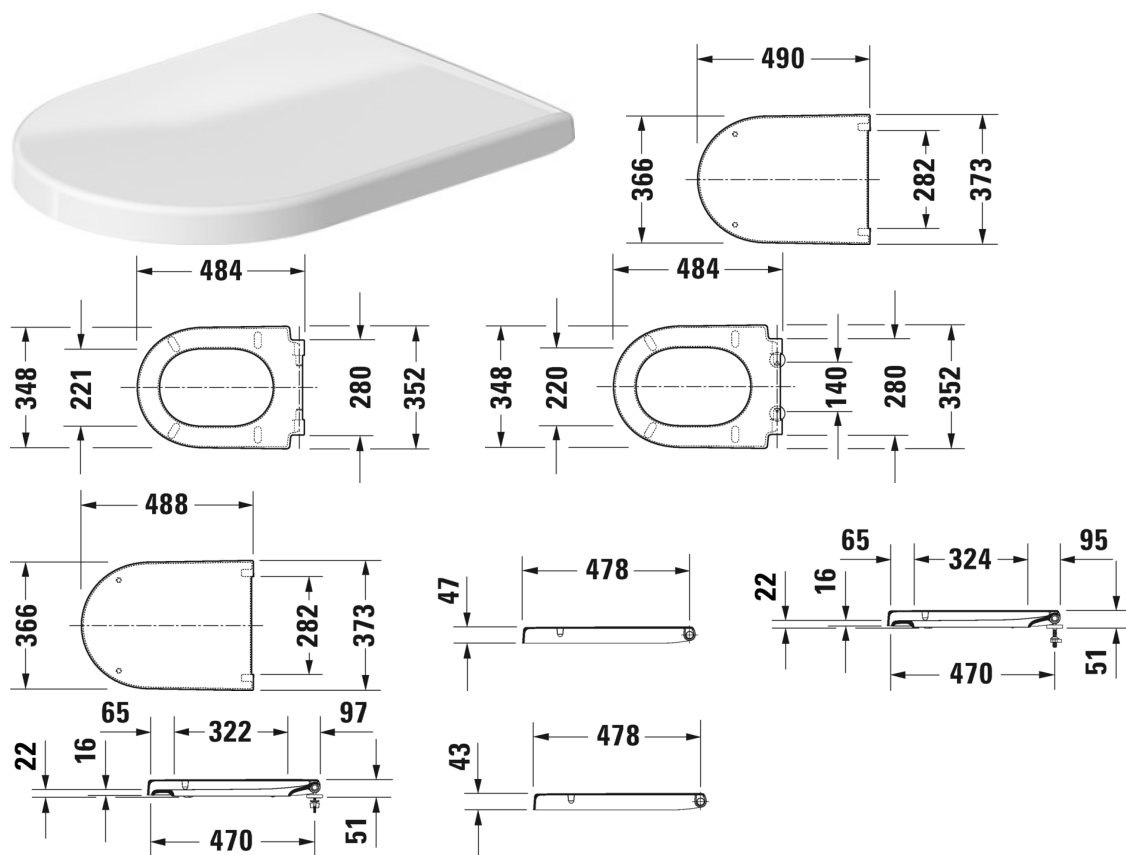

Darling New WC sedátko # 0063390000

WC sedátko	Rozměr	Váha	Objednáací číslo
prodloužené provedení, závěsy ušlechtilá ocel, odnímatelné, se sklápěcí automatikou			
Barvy			
00 Bílá			
Varianta			
		2,000 kg	0063390000

Na všech výkresech jsou uvedeny všechny potřebné rozměry (mm), které podléhají běžným tolerancím. Přesné rozměry lze zjistit pouze přímo na výrobku.