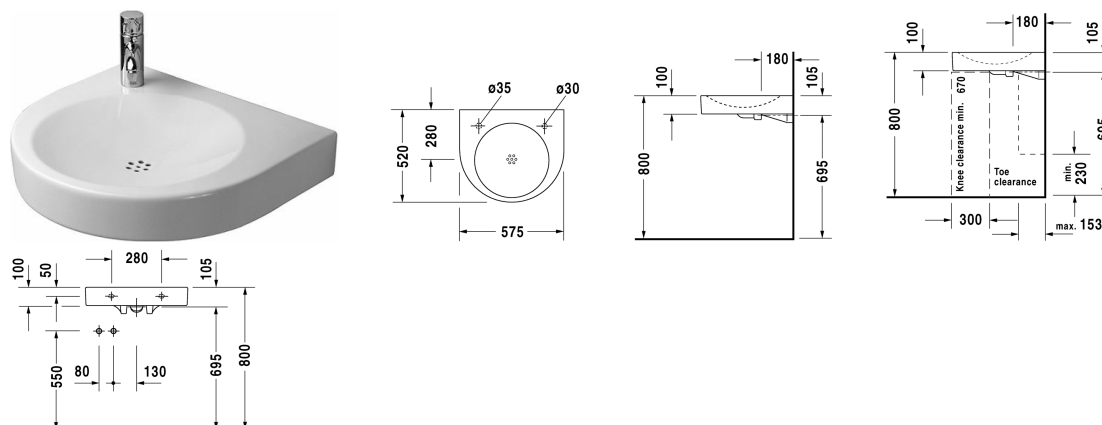

Architec Umyvadlo Med # 0443580000 / 0443580008 / 0443580009

| < 575 mm > |

Umyvadlo Med	Rozměr	Váha	Objednáací číslo
bez přetoku, s plochou pro armaturu, pro montáž s podomítkovým sifonem, spodní strana glazovaná, 575 mm			
Barvy			
00 Bílá			
Varianta			
● ● s předpíchnutým otvorem pro armaturu vlevo, otvor pro zásobník mýdla předpíchnutý vpravo	575 x 520 mm	16,600 kg	0443580000
● otvor pro armaturu vpravo	575 x 520 mm	16,600 kg	0443580008
● otvor pro armaturu vlevo	575 x 520 mm	16,600 kg	0443580009
Příslušenství			
Krytka ventilu		0,100 kg	005043
Podomítkový sifon pro umyvadlo Architec, včetně příslušenství pro připojení		0,600 kg	005044
Vhodné produkty			
Zásobník na mýdlo pro zabudování do umyvadel s otvorem na dávkovač mýdla, pro umyvadlo # 044845, 044958, 046240, 045058, 044358, 032050, Ø 30 mm	Ø 30 mm		009972

Na všech výkresech jsou uvedeny všechny potřebné rozměry (mm), které podléhají běžným tolerancím. Přesné rozměry lze zjistit pouze přímo na výrobku.