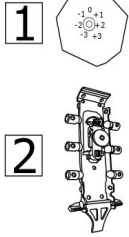

X: 0 mm
Y: 0 mm
Z: 0 mm

X: 600 mm
Y: 207 mm
Z: 696 mm

X: 600 mm
Z: 696 mm
A: 100 mm
B: 196 mm
C: mm
D: 20 mm
E: 1/2 X
F: mm
G: mm
H: mm
I: mm
J: mm

220V-240V~ ; 50Hz-60Hz ; 10W ; IP44 ; 4000K