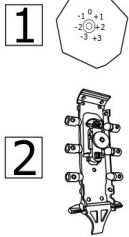

X: 0 mm
Y: 0 mm
Z: 0 mm

X: 600 mm
Y: 138 mm
Z: 820 mm

X 600 mm
Z 820 mm
A 80 mm
B 195 mm
C mm
D 1/2 Z
E 1/2 X
F 400 mm
G 300 mm
H mm
I mm
J mm

220V-240V~ ; 50Hz-60Hz ; 15W ; IP44 ; 4000K