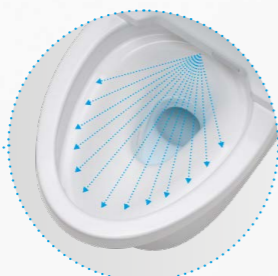

Speciální systém trysek umožňuje použití na obě intimní partie. Teplotu, polohu a typ trysky lze ovládat pomocí dálkového ovladače přesně podle vašich potřeb.

Toalety jsou vybaveny technologií EWATER+. Touto speciálně upravenou vodou je proplachována tryska před každým a po každém použití a u některých modelů je jí pro maximální hygienu na závěr ošetřena i samotná místa. Concept sprchovací toalety disponují vyhřívanými sedátky s automatickým otevíráním nebo tlumeným dopadem. Funkce DEODORIZÉR čistí vzduch od nepříjemných zápachů pomocí filtrů v integrovaném systému.

Vlastnosti sprchovací toalety Concept WASHLET

Funkce PreMist

Před každým použitím se v toaletě automaticky rozpráší voda a vytvoří vodní film, který znesnadní ulpívání nečistot.

Rimless design

WC keramika bez okrajů je standardem u všech toalet TOTO. Zabraňuje tak usazování nečistot a bakterií na méně přístupných místech, nebo v záhybech toalety.

Automatické čištění trysky před a po použití uvnitř i zvenku.

Funkce odvápnění

Každá sprchovací toaleta jde snadno odvápnit.

Poloha trysky

Tryska se pohybuje během čištění pod úhlem 43°. Díky tomu se nemůže stát, že by byla tryska znečištěna.

Materiál trysky

Tryska je vyrobena z kvalitního silikonu, a proto se špína na trysce neusazuje.

Concept 200 / WASHLET

Sprchovací toalety

Sprchovací toalety Concept 200 / WASHLET

„Přizpůsobí se každému.“

Concept 200 kombinuje elegantní design s exkluzivním sedátkem z močovinové pryskyřice s trvale vysokými hygienickými standardy společnosti TOTO. Model Concept 200 je vybaven nastavitelnou tryskou s teplou vodou, která je ohřívána průtokovým ohřivačem vody, aby bylo zajištěno neomezeně dlouhé čištění. Má také vyhřívané sedátko, DEODORIZÉR pohlcující zápach a funkci PREMIST, která před použitím automaticky rozprašuje jemnou vodní mlhu na záchodovou mísu. To pomáhá následně smýt vše, co by mohlo přilnout na její povrch. Tryska se před a po každém použití automaticky čistí pomocí EWATER+.