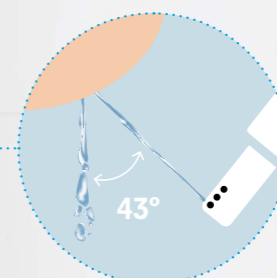

Skrytá tryska

Díky krycí klapce je tryska včetně sušičky dokonale chráněna před znečištěním.

EWATER+

V závislosti na modelu se tryska nebo i záchodová místa čistí elektrolytickou vodou.

Samočisticí trysky

Automatické čištění trysky před a po použití uvnitř i zvenku.

Funkce odvápnění

Každá sprchovací toaleta jde snadno odvápnit.

Poloha trysky

Tryska se pohybuje během čištění pod úhlem 43°. Díky tomu se nemůže stát, že by byla tryska znečištěna.

Materiál trysky

Tryska je vyrobena z kvalitního silikonu, a proto se špína na trysce neusazuje.

Concept 200 / WASHLET

Sprchovací toalety

Sprchovací toalety Concept 200 / WASHLET

„Přizpůsobí se každému.“

Concept 200 kombinuje elegantní design s exkluzivním sedátkem z močovinové pryskyřice s trvale vysokými hygienickými standardy společnosti TOTO. Model Concept 200 je vybaven nastavitelnou tryskou s teplou vodou, která je ohřívána průtokovým ohřivačem vody, aby bylo zajištěno neomezeně dlouhé čištění. Má také vyhřívané sedátko, DEODORIZÉR pohlcující zápach a funkci PREMIST, která před použitím automaticky rozprašuje jemnou vodní mlhu na záchodovou mísu. To pomáhá následně smýt vše, co by mohlo přilnout na její povrch. Tryska se před a po každém použití automaticky čistí pomocí EWATER+.