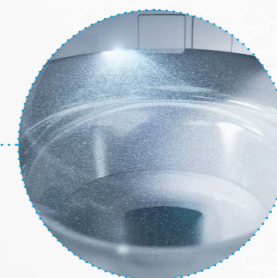

Vysoušecí tryska

Sušení teplým vzduchem snižuje spotřebu toaletního papíru.

CEFIONTECT glazura

Speciální glazura je extrémně hladká, odolná a trvanlivá. Zabraňuje tak usazování nečistot.

TORNADO FLUSH

Systém splachování je vysoce efektivní. Voda pod tlakem ze dvou až tří otvorů v míse (dle modelu) proniká vířivým pohybem do každého záhybu. Vířivý pohyb vytváří silnou sací sílu, která brání případnému šíření kontaminované vody do okolí toalety.

Skrytá tryska

Díky krycí klapce je tryska včetně sušičky dokonale chráněna před znečištěním.

EWATER+

V závislosti na modelu se tryska nebo i záchodová místa čistí elektrolytickou vodou.

Samočisticí trysky

Automatické čištění trysky před a po použití uvnitř i zvenku.

Funkce odvápnění

Každá sprchovací toaleta jde snadno odvápnit.

Poloha trysky

Tryska se pohybuje během čištění pod úhlem 43°. Díky tomu se nemůže stát, že by byla tryska znečištěna.

Materiál trysky

Tryska je vyrobena z kvalitního silikonu, a proto se špína na trysce neusazuje.

Concept 200 / WASHLET

Sprchovací toalety

Sprchovací toalety Concept 200 / WASHLET

„Přizpůsobí se každému.“

Concept 200 kombinuje elegantní design s exkluzivním sedátkem z močovinové pryskyřice s trvale vysokými hygienickými standardy společnosti TOTO. Model Concept 200 je vybaven nastavitelnou tryskou s teplou vodou, která je ohřívána průtokovým ohřivačem vody, aby bylo zajištěno neomezeně dlouhé čištění. Má také vyhřívané sedátko, DEODORIZÉR pohlcující zápach a funkci PREMIST, která před použitím automaticky rozprašuje jemnou vodní mlhu na záchodovou mísu. To pomáhá následně smýt vše, co by mohlo přilnout na její povrch. Tryska se před a po každém použití automaticky čistí pomocí EWATER+.