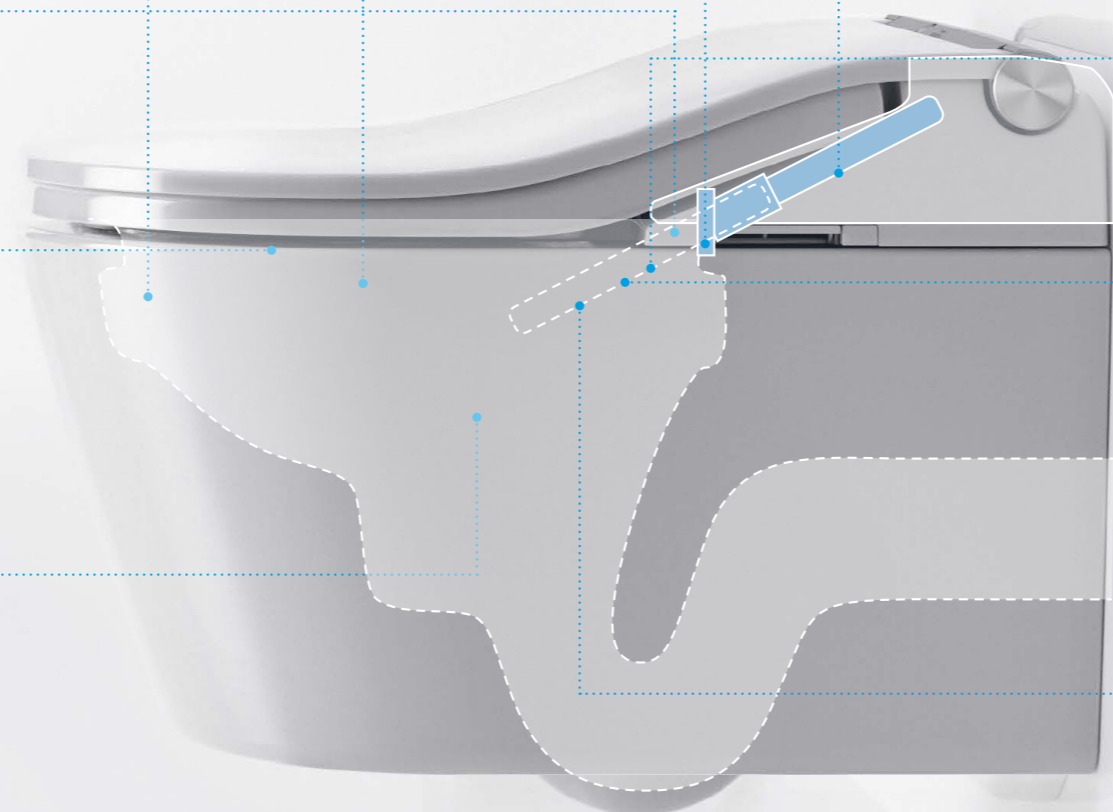

Vysoušecí tryska

Sušení teplým vzduchem snižuje spotřebu toaletního papíru.

CEFIONTECT glazura

Speciální glazura je extrémně hladká, odolná a trvanlivá. Zabraňuje tak usazování nečistot.

TORNADO FLUSH

Systém splachování je vysoce efektivní. Voda pod tlakem ze dvou až tří otvorů v míse (dle modelu) proniká vířivým pohybem do každého záhybu. Vířivý pohyb vytváří silnou sací sílu, která brání případnému šíření kontaminované vody do okolí toalety.

Skrytá tryska

Díky krycí klapce je tryska včetně sušičky dokonale chráněna před znečištěním.

EWATER+

V závislosti na modelu se tryska nebo i záchodová místa čistí elektrolytickou vodou.

Samočisticí trysky

Automatické čištění trysky před a po použití uvnitř i zvenku.

Funkce odvápnění

Každá sprchovací toaleta jde snadno odvápnit.

Poloha trysky

Tryska se pohybuje během čištění pod úhlem 43°. Díky tomu se nemůže stát, že by byla tryska znečištěna.

Materiál trysky

Tryska je vyrobena z kvalitního silikonu, a proto se špína na trysce neusazuje.

Concept 200 / WASHLET

Sprchovací toalety

Sprchovací toalety Concept 200 / WASHLET

„Přizpůsobí se každému.“

Concept 200 kombinuje elegantní design s exkluzivním sedátkem z močovinové pryskyřice s trvale vysokými hygienickými standardy společnosti TOTO. Model Concept 200 je vybaven nastavitelnou tryskou s teplou vodou, která je ohřívána průtokovým ohřivačem vody, aby bylo zajištěno neomezeně dlouhé čištění. Má také vyhřívané sedátko, DEODORIZÉR pohlcující zápach a funkci PREMIST, která před použitím automaticky rozprašuje jemnou vodní mlhu na záchodovou mísu. To pomáhá následně smýt vše, co by mohlo přilnout na její povrch. Tryska se před a po každém použití automaticky čistí pomocí EWATER+.