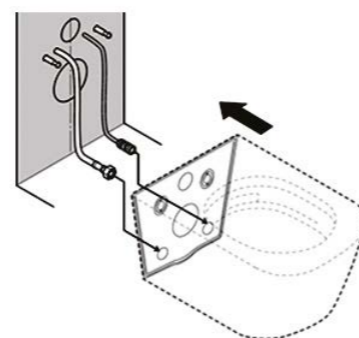

U předstěnových **modulů Alca** je nutné využít předstěnový instalační systém **AM120/1120** a pro možnost přívodu vody je nutné dokoupit sadu pro přívod vody **P192**.

V případě předstěnových **modulů Grohe** je možné využít jakýkoliv z řady Rapid SLX - ty je nutné doplnit připojovacím setem **TOTO SP10695UN**.

Doporučené moduly TECE pro instalaci Concept Washletů:

9300345 + připojovací set 9880052

9300322 + připojovací set 9880053

9300301 + připojovací set 9880054

K TECE připojovacím setům nutné objednat mini - kulový ventil TOTO 3/8" obj. č. SP515011B.

Nainstalujte zařízení pro odpojení od zdroje napájení (podle normy IEC 60335-1).

Nainstalujte proudový chránič (RCCB) (IN = 30 mA), který odpojí všechny fáze od elektrické sítě.

Technická specifikace

		Concept 300 kulatá / hranatá var.	Concept 200 kulatá / hranatá var.
HYGIENA	• Čištění záchodové mísy pomocí EWATER+	•	
	• Čištění trysky pomocí EWATER+	•	•
	• PreMist - jemný oplach mísy před použitím	•	•
	• Samočisticí tryska	•	•
	• Materiál silikonové trysky zabraňuje ulpívání nečistot	•	•
	• Sedátko duroplastové	•	•
	• Odjímatelné sedátko	•	
	• Pouzdro pro čištění trysky	•	•
	• CEFIONTECT glazura	•	•
	• Rimless design	•	•
• Tornado Flush	•	•	
• Funkce odvápnění	•	•	
ČIŠTĚNÍ	• Intimní sprška Komfort	•	•
	• Intimní sprška Soft	•	•
	• Intimní dámská sprška	•	•
	• Program oscilační masáže	•	•
	• Program masážní - fixuje polohu trysky	•	•
	• Nastavitelnost intenzity proudu	•	•
	• Nastavitelná poloha trysky	•	•
KOMFORT	• Noční osvětlení	•	
	• Senzorem ovládaný poklop sedátka	•	
	• Manuální ovládání Soft - close sedátka		•
	• Dálkové ovládání	•	•
	• Nastavitelná teplota sušení	•	
	• Vyhřívání sedátka s nastavitelnou teplotou	•	•
	• DEODORISER filtrační systém	•	•
	• Paměťová funkce pro 2 osoby	•	•
	• Stálý ohřev vody	•	•
	• Spořič energie časovače	•	•
• Spořič energie - automatické zapnutí / vypnutí	•	•	