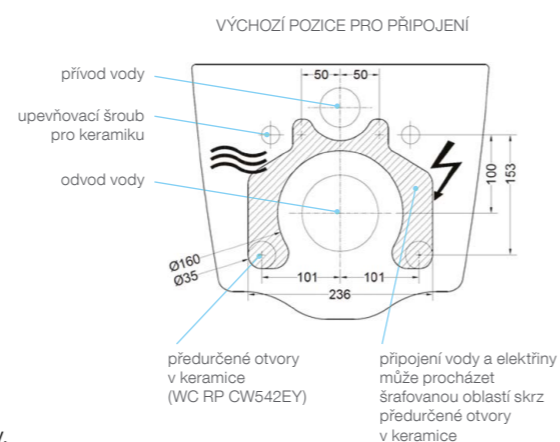

Doporučené moduly TECE pro instalaci Concept Washletů:

9300345 + připojovací set 9880052

9300322 + připojovací set 9880053

9300301 + připojovací set 9880054

K TECE připojovacím setům nutné objednat mini - kulový ventil TOTO 3/8" obj. č. SP515011B.

Nainstalujte zařízení pro odpojení od zdroje napájení (podle normy IEC 60335-1).

Nainstalujte proudový chránič (RCCB) (IN = 30 mA), který odpojí všechny fáze od elektrické sítě.

Technická specifikace

		Concept 300 kulatá / hranatá var.	Concept 200 kulatá / hranatá var.
HYGIENA	• Čištění záchodové mísy pomocí EWATER+	•	
	• Čištění trysky pomocí EWATER+	•	•
	• PreMist - jemný oplach mísy před použitím	•	•
	• Samočisticí tryska	•	•
	• Materiál silikonové trysky zabraňuje ulpívání nečistot	•	•
	• Sedátko duroplastové	•	•
	• Odjímatelné sedátko	•	
	• Pouzdro pro čištění trysky	•	•
	• CEFIONTECT glazura	•	•
	• Rimless design	•	•
• Tornado Flush	•	•	
• Funkce odvápnění	•	•	
ČIŠTĚNÍ	• Intimní sprška Komfort	•	•
	• Intimní sprška Soft	•	•
	• Intimní dámská sprška	•	•
	• Program oscilační masáže	•	•
	• Program masážní - fixuje polohu trysky	•	•
	• Nastavitelnost intenzity proudu	•	•
	• Nastavitelná poloha trysky	•	•
KOMFORT	• Noční osvětlení	•	
	• Senzorem ovládaný poklop sedátka	•	
	• Manuální ovládání Soft - close sedátka		•
	• Dálkové ovládání	•	•
	• Nastavitelná teplota sušení	•	
	• Vyhřívání sedátka s nastavitelnou teplotou	•	•
	• DEODORISER filtrační systém	•	•
	• Paměťová funkce pro 2 osoby	•	•
	• Stálý ohřev vody	•	•
	• Spořič energie časovače	•	•
• Spořič energie - automatické zapnutí / vypnutí	•	•	