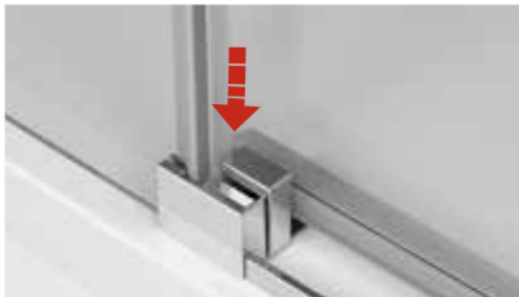

L-kování zeď-sklo

- Pohled zvenčí (1) a zevnitř (2)

+ ZKRÁCENÁ BOČNÍ STĚNA

Zkrácená boční stěna v 90° se u typové řady concept 300 montuje z boku vanu. U posuvných dveří (1) a u křídlových dveří CO3P1C a CO3P13 (2) je vždy volně vedle vanu. U křídlových dveří CO3P2C vždy dosedá na vanu.

VODICÍ PROFIL DVEŘÍ +

Vodicí profil dveří s funkcí pomalého otvírání a zavírání dveří (lehký náběh)

- Lehké otvírání a zavírání i u širších dveří
- Vodicí profil je zakrytý
- Snadná montáž

Komfortní vyrovnání zdi

- Přestavitelnost až do 50 mm výrazně usnadňuje montáž

POHODLNÉ ČIŠTĚNÍ A SNADNÁ ÚDRŽBA +

Dveře s odklápěním

- Systém se spodním vodicím dílkem
- Pro snadné čištění i manipulaci

OPTIMÁLNÍ STABILITA +

Upevnění

Designová stabilizační vzpěra nebo elegantní rohová vzpěra zajišťuje optimální stabilitu pevných stěn

VELMI DOBRÁ OCHRANA PROTI STŘÍKAJÍCÍ VODĚ +

Pro optimální těsnost se standardně dodává prahová lišta.