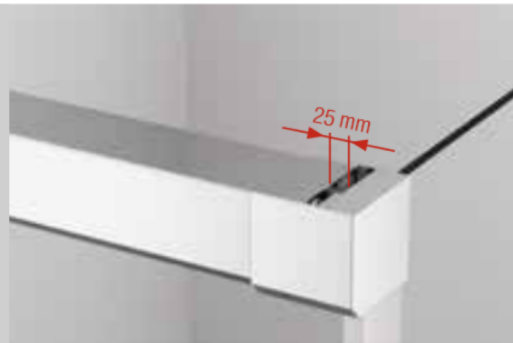

L-kování zeď-sklo

- Pohled zvenčí (1) a zevnitř (2)

+ ZKRÁCENÁ BOČNÍ STĚNA

Zkrácená boční stěna v 90° se u typové řady concept 300 montuje z boku vanu. U posuvných dveří (1) a u křídlových dveří CO3P1C a CO3P13 (2) je vždy volně vedle vanu. U křídlových dveří CO3P2C vždy dosedá na vanu.

VODICÍ PROFIL DVEŘÍ +

Vodicí profil dveří s funkcí pomalého otvírání a zavírání dveří (lehký náběh)

- Lehké otvírání a zavírání i u širších dveří
- Vodicí profil je zakrytý
- Snadná montáž

Komfortní vyrovnání zdi

Designová stabilizační vzpěra nebo elegantní rohová vzpěra zajišťuje optimální stabilitu pevných stěn

VELMI DOBRÁ OCHRANA PROTI STŘÍKAJÍCÍ VODĚ +

Pro optimální těsnost se standardně dodává prahová lišta.