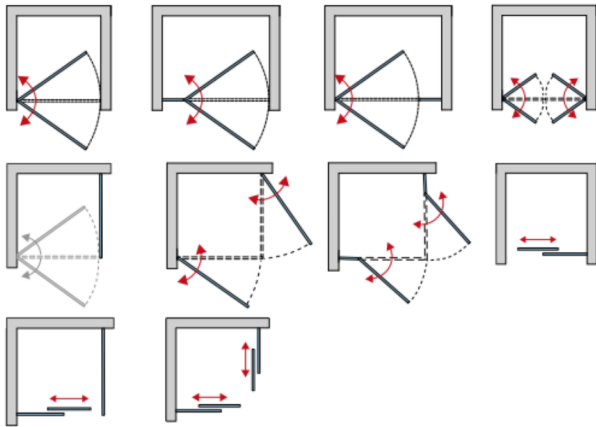

VARIANTY

VLASTNOSTI

- 6mm bezpečnostní sklo
- Standardní výška 2000 mm
- Antiplaková úprava concept-Clean
- Křídlové dveře s otvíráním ven i dovnitř
- Na vnitřní straně zapuštěné panty se zdvihovým mechanismem (u křídlových dveří)
- „Soft open/close“ systém, zakrytý vodicí profil u posuvných dveří
- Vysoká stabilita a jednoduchá montáž
- Standardní i zvláštní rozměry pro flexibilní řešení
- Velká šířka vstupu pro maximální komfort

L-kování zeď-sklo

- Pohled zvenčí (1) a zevnitř (2)

+ ZKRÁCENÁ BOČNÍ STĚNA

Zkrácená boční stěna v 90° se u typové řady concept 300 montuje z boku vanu. U posuvných dveří (1) a u křídlových dveří CO3P1C a CO3P13 (2) je vždy volně vedle vanu. U křídlových dveří CO3P2C vždy dosedá na vanu.

VODICÍ PROFIL DVEŘÍ +

Vodicí profil dveří s funkcí pomalého otvírání a zavírání dveří (lehký náběh)

- Lehké otvírání a zavírání i u širších dveří
- Vodicí profil je zakrytý
- Snadná montáž

Komfortní vyrovnání zdi

Designová stabilizační vzpěra nebo elegantní rohová vzpěra zajišťuje optimální stabilitu pevných stěn

VELMI DOBRÁ OCHRANA PROTI STŘÍKAJÍCÍ VODĚ +

Pro optimální těsnost se standardně dodává prahová lišta.