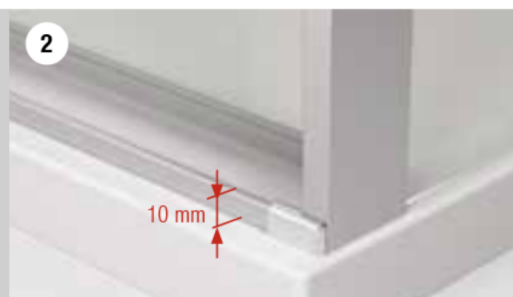

VODICÍ PROFIL DVEŘÍ +

Vodicí profil dveří s funkcí pomalého otvírání a zavírání dveří (lehký náběh)

- Lehké otvírání a zavírání i u širších dveří
- Vodicí profil je zakrytý
- Snadná montáž

Komfortní vyrovnání zdi

Designová stabilizační vzpěra nebo elegantní rohová vzpěra zajišťuje optimální stabilitu pevných stěn

VELMI DOBRÁ OCHRANA PROTI STŘÍKAJÍCÍ VODĚ +

Pro optimální těsnost se standardně dodává prahová lišta.