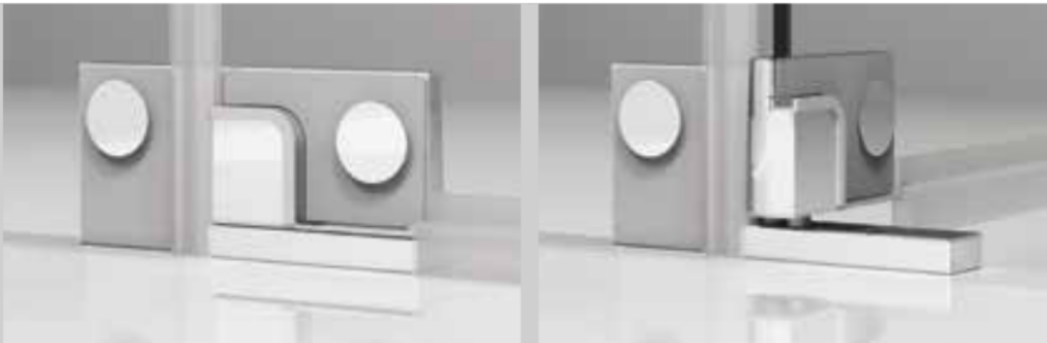

DETAILY

Nové ergonomické madlo je optimálně sladěno s designem pantů.

Výrazné tvary pantů jsou zcela v souladu s aktuálním trendem moderních designových koupelen.

Elegantní posuvné dveře disponují „Soft open/close“ systémem pro snadné a tiché otvírání i zavírání dveří.

Sprchové zástěny concept 300

+ TECHNIKA - KVALITNÍ PANTY

Zdvihový mechanismus u pantů

- Pro snadné otvírání a zavírání dveří
- Zdvihový mechanismus snižuje opotřebení těsnění na dveřích

Panty sklo-sklo

- Pohled zvenčí (1) a zevnitř (2)

VODICÍ PROFIL DVEŘÍ +

Vodicí profil dveří s funkcí pomalého otvírání a zavírání dveří (lehký náběh)

- Lehké otvírání a zavírání i u širších dveří
- Vodicí profil je zakrytý
- Snadná montáž

Komfortní vyrovnání zdi

Designová stabilizační vzpěra nebo elegantní rohová vzpěra zajišťuje optimální stabilitu pevných stěn

VELMI DOBRÁ OCHRANA PROTI STŘÍKAJÍCÍ VODĚ +

Pro optimální těsnost se standardně dodává prahová lišta.