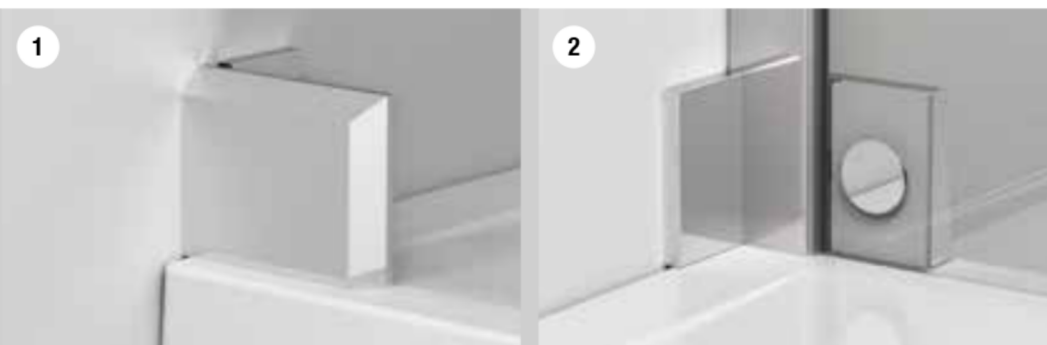

Sprchové zástěny concept 300

+ TECHNIKA - KVALITNÍ PANTY

Zdvihový mechanismus u pantů

- Pro snadné otvírání a zavírání dveří
- Zdvihový mechanismus snižuje opotřebení těsnění na dveřích

Panty sklo-sklo

- Pohled zvenčí (1) a zevnitř (2)

L-kování zeď-sklo

- Pohled zvenčí (1) a zevnitř (2)

+ ZKRÁCENÁ BOČNÍ STĚNA

Zkrácená boční stěna v 90° se u typové řady concept 300 montuje z boku vanu. U posuvných dveří (1) a u křídlových dveří CO3P1C a CO3P13 (2) je vždy volně vedle vanu. U křídlových dveří CO3P2C vždy dosedá na vanu.

VODICÍ PROFIL DVEŘÍ +

Vodicí profil dveří s funkcí pomalého otvírání a zavírání dveří (lehký náběh)

- Lehké otvírání a zavírání i u širších dveří
- Vodicí profil je zakrytý
- Snadná montáž

Komfortní vyrovnání zdi

Designová stabilizační vzpěra nebo elegantní rohová vzpěra zajišťuje optimální stabilitu pevných stěn

VELMI DOBRÁ OCHRANA PROTI STŘÍKAJÍCÍ VODĚ +

Pro optimální těsnost se standardně dodává prahová lišta.