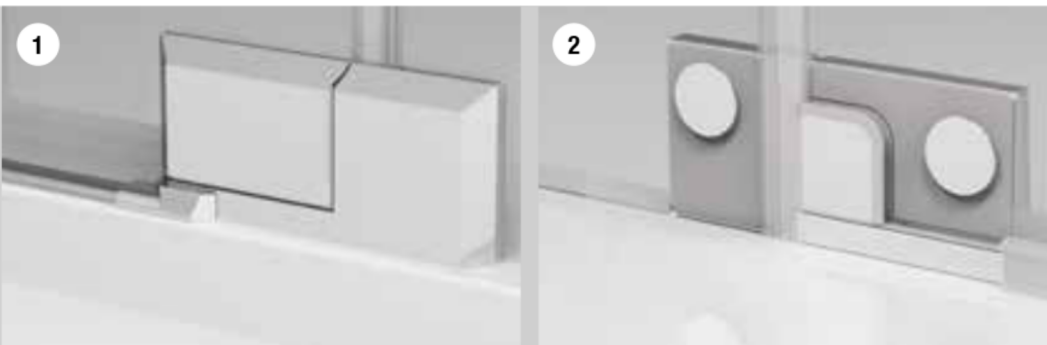

Sprchové zástěny concept 300

+ TECHNIKA - KVALITNÍ PANTY

Zdvihový mechanismus u pantů

- Pro snadné otvírání a zavírání dveří
- Zdvihový mechanismus snižuje opotřebení těsnění na dveřích

Panty sklo-sklo

- Pohled zvenčí (1) a zevnitř (2)

L-kování zeď-sklo

- Pohled zvenčí (1) a zevnitř (2)

+ ZKRÁCENÁ BOČNÍ STĚNA

Zkrácená boční stěna v 90° se u typové řady concept 300 montuje z boku vanu. U posuvných dveří (1) a u křídlových dveří CO3P1C a CO3P13 (2) je vždy volně vedle vanu. U křídlových dveří CO3P2C vždy dosedá na vanu.

VODICÍ PROFIL DVEŘÍ +

Vodicí profil dveří s funkcí pomalého otvírání a zavírání dveří (lehký náběh)

- Lehké otvírání a zavírání i u širších dveří
- Vodicí profil je zakrytý
- Snadná montáž

Komfortní vyrovnání zdi

Designová stabilizační vzpěra nebo elegantní rohová vzpěra zajišťuje optimální stabilitu pevných stěn

VELMI DOBRÁ OCHRANA PROTI STŘÍKAJÍCÍ VODĚ +

Pro optimální těsnost se standardně dodává prahová lišta.