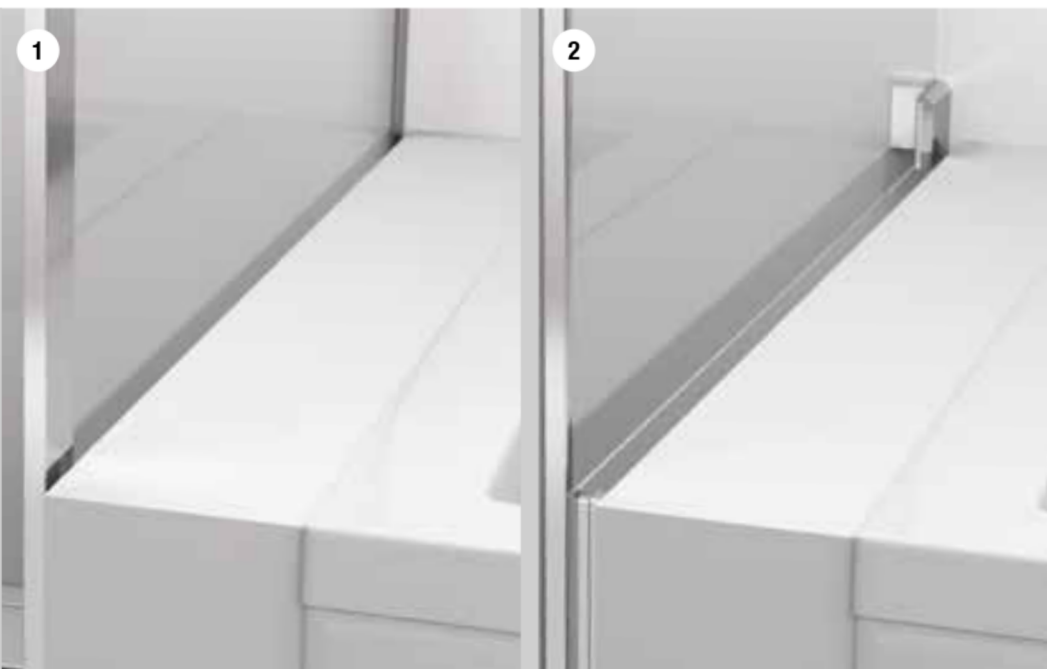

DETAILY

Nové ergonomické madlo je optimálně sladěno s designem pantů.

Výrazné tvary pantů jsou zcela v souladu s aktuálním trendem moderních designových koupelen.

Elegantní posuvné dveře disponují „Soft open/close“ systémem pro snadné a tiché otvírání i zavírání dveří.

Sprchové zástěny concept 300

+ TECHNIKA - KVALITNÍ PANTY

Zdvihový mechanismus u pantů

- Pro snadné otvírání a zavírání dveří
- Zdvihový mechanismus snižuje opotřebení těsnění na dveřích

Panty sklo-sklo

- Pohled zvenčí (1) a zevnitř (2)

L-kování zeď-sklo

- Pohled zvenčí (1) a zevnitř (2)

+ ZKRÁCENÁ BOČNÍ STĚNA

Zkrácená boční stěna v 90° se u typové řady concept 300 montuje z boku vanu. U posuvných dveří (1) a u křídlových dveří CO3P1C a CO3P13 (2) je vždy volně vedle vanu. U křídlových dveří CO3P2C vždy dosedá na vanu.

VODICÍ PROFIL DVEŘÍ +

Vodicí profil dveří s funkcí pomalého otvírání a zavírání dveří (lehký náběh)

- Lehké otvírání a zavírání i u širších dveří
- Vodicí profil je zakrytý
- Snadná montáž

Komfortní vyrovnání zdi