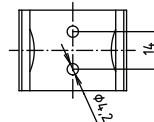

brzda / brake / Bremse:

Parametry / Features / Eigenschaften

šířka / width / Breite:	100 mm
výška / height / Höhe:	250 mm
hloubka / depth / Tiefe:	829 mm
nosnost / load capacity / Ladekapazität:	120 kg
materiál / material / Material:	Fe
povrch. úprava / finish / Oberfläche:	komaxit / comaxit / Komaxit
barva / color / Farbe:	bílá / white / weiß
brzda / brake / Bremse:	nerez / stainless steel / rostfrei
záruka / warranty / Garantie:	2 roky / 2 years / 2 Jahre