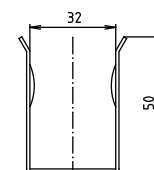

brzda / brake / Bremse:

Parametry / Features / Eigenschaften

šířka / width / Breite:	100 mm
výška / height / Höhe:	250 mm
hloubka / depth / Tiefe:	829 mm
nosnost / load capacity / Ladekapazität:	120 kg
materiál / material / Material:	Fe
povrch. úprava / finish / Oberfläche:	komaxit / comaxit / Komaxit
barva / color / Farbe:	bílá / white / weiß
brzda / brake / Bremse:	nerez / stainless steel / rostfrei
záruka / warranty / Garantie:	2 roky / 2 years / 2 Jahre