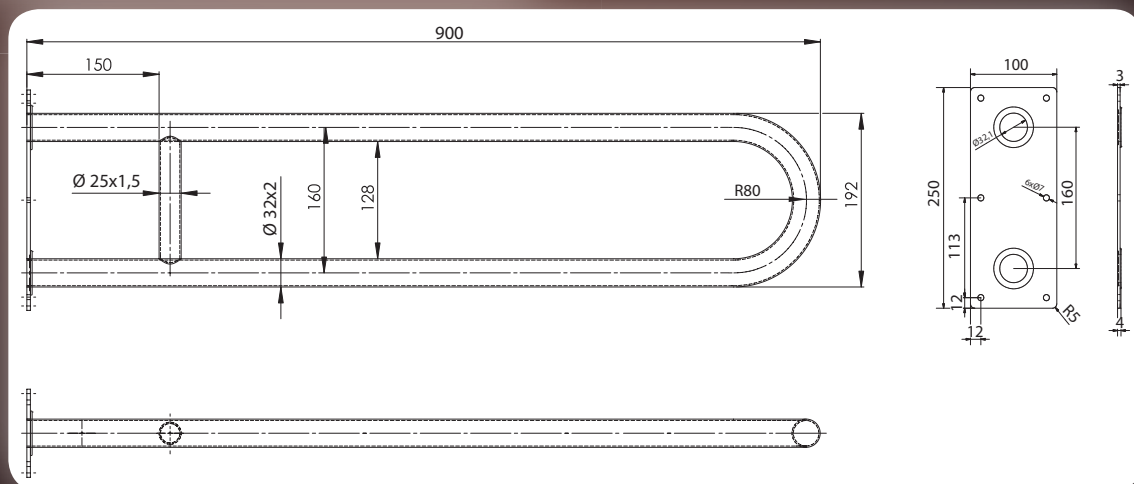

Podpěrné madlo

v provedení 600 mm nebo 900 mm

Je z trubky $d=32$ mm se šestiúhelníkovou upevňovací deskou $100 \times 250 \times 3$ mm.

vyložení: 600 mm

provedení

Kód: R105460

(Příklad objednávky:

R105460 - podpěrné madlo 600 mm nerez brus bez krytek)

vyložení: 900 mm

provedení

Kód: R105450

(Příklad objednávky:

R105450 - podpěrné madlo 900 mm nerez brus bez krytek)

- Provedení - nerez lesk
- Provedení - nerez tvarovaný
- Provedení - nerez brus
- Provedení - bílá