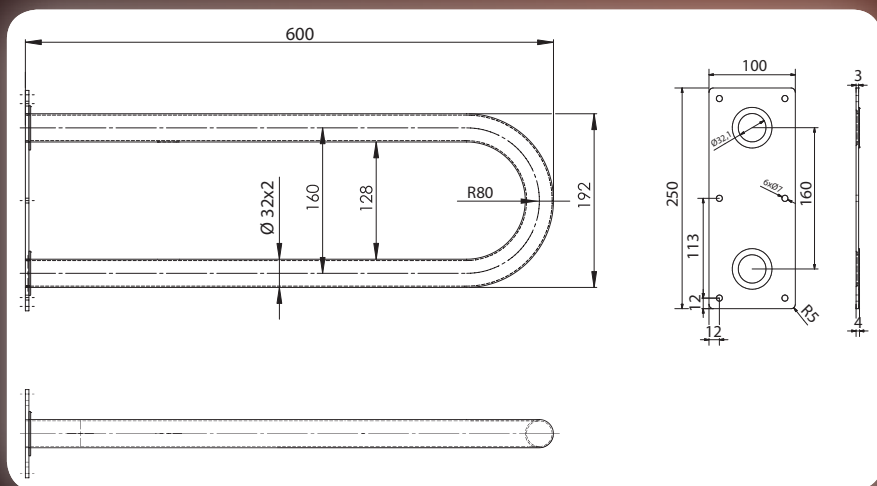

Podpěrné madlo

v provedení 600 mm nebo 900 mm

Je z trubky $d=32$ mm se šestiúhelníkovou upevňovací deskou $100 \times 250 \times 3$ mm.

vyložení: 600 mm

provedení

Kód: R105460

(Příklad objednávky:

R105460 - podpěrné madlo 600 mm nerez brus bez krytek)

vyložení: 900 mm

provedení

Kód: R105450

(Příklad objednávky:

R105450 - podpěrné madlo 900 mm nerez brus bez krytek)

- Provedení - nerez lesk
- Provedení - nerez tvarovaný
- Provedení - nerez brus
- Provedení - bílá