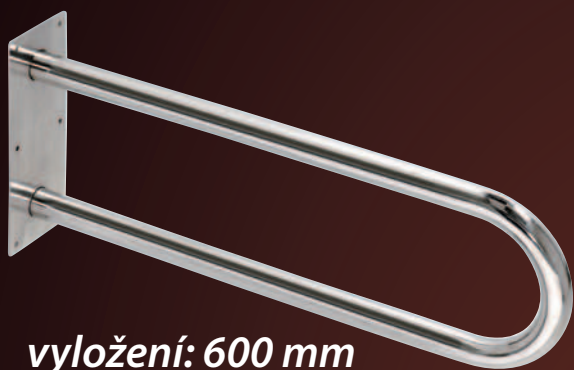

Podpěrné madlo

v provedení 600 mm nebo 900 mm

Je z trubky $d=32$ mm se šestiúhelníkovou upevňovací deskou $100 \times 250 \times 3$ mm.

vyložení: 600 mm

provedení

Kód: R105460

(Příklad objednávky:

R105460 - podpěrné madlo 600 mm nerez brus bez krytek)

vyložení: 900 mm

provedení

Kód: R105450

(Příklad objednávky:

R105450 - podpěrné madlo 900 mm nerez brus bez krytek)

- Provedení - nerez lesk
- Provedení - nerez tvarovaný
- Provedení - nerez brus
- Provedení - bílá