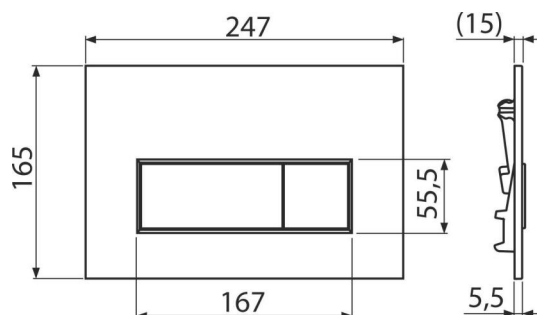

M578 THIN

Ovládací tlačítko pro předstěnové instalační systémy, černá-mat

Použití

Pro předstěnové instalační systémy a WC nádrže pro zazdění

Vlastnosti

- Dvoučinné mechanické splachování
- Kompatibilní pro všechny předstěnové instalační systémy a nádrže pro zazdění Alca
- Materiál: plast
- Povrchová úprava: černá mat s antibakteriálními vlastnostmi (zajištěny obsahem sloučenin stříbra)
- Tlačítko minimálně vystupuje nad obklad díky tloušťce pouhých 5,5 mm

Rozsah dodávky

- Šablona pro nastavení šroubů tlačítek
- Šroub mechanismu splachování 2 ks
- Tlačítko
- Upevňovací rámeček tlačítka
- Závitová úchytka rámečku tlačítka 2 ks

Objednací kód, Logistické informace

Kód	EAN	Barva	Hmotnost (kus balení paleta)	Rozměr (kus balení)	Množství (balení paleta)
M578	8595580558642	Černá-mat	0,36 8,91 269,5 kg	250×170×36 595×395×245 mm	25 700 ks

Záruky 2/2 roky * Celní kód 39269097