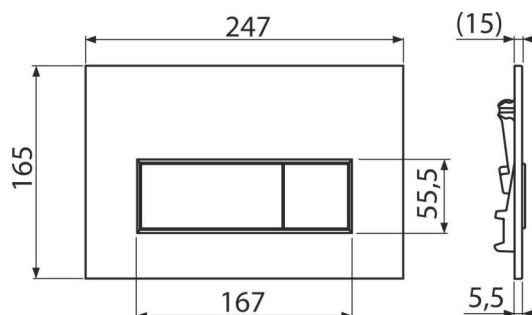

M576 THIN

Ovládací tlačítko pro předstěnové instalační systémy, bílá-mat

Použití

Pro předstěnové instalační systémy a WC nádrže pro zazdění

Vlastnosti

- Dvoučinné mechanické splachování
- Kompatibilní pro všechny předstěnové instalační systémy a nádrže pro zazdění Alca
- Materiál: plast
- Povrchová úprava: bílá mat s antibakteriálními vlastnostmi (zajištěny obsahem sloučenin stříbra)
- Tlačítko minimálně vystupuje nad obklad díky tloušťce pouhých 5,5 mm

Rozsah dodávky

- Šablona pro nastavení šroubů tlačítek
- Šroub mechanismu splachování 2 ks
- Tlačítko
- Upevňovací rámeček tlačítka
- Závitová úchytka rámečku tlačítka 2 ks

Objednací kód, Logistické informace

Kód	EAN	Barva	Hmotnost (kus balení paleta)	Rozměr (kus balení)	Množství (balení paleta)
M576	8595580566302	Bílá-mat	0,35 8,66 262,5 kg	250×170×36 595×395×245 mm	25 700 ks

Záruky **Celní kód**
2/2 roky * 39269097