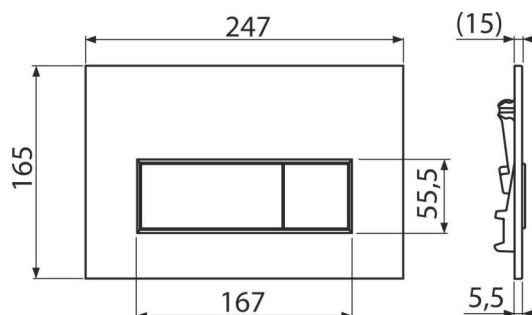

M572 THIN

Ovládací tlačítko pro předstěnové instalační systémy, chrom-mat

Použití

Pro předstěnové instalační systémy a WC nádrže pro zazdění

Vlastnosti

- Dvoučinné mechanické splachování
- Kompatibilní pro všechny předstěnové instalační systémy a nádrže pro zazdění Alca
- Materiál: plast
- Povrchová úprava: chrom-mat
- Tlačítko minimálně vystupuje nad obklad díky tloušťce pouhých 5,5 mm

Rozsah dodávky

- Šablona pro nastavení šroubů tlačítek
- Šroub mechanismu splachování 2 ks
- Tlačítko
- Upevňovací rámeček tlačítka
- Závitová úchytky rámečku tlačítka 2 ks

Objednací kód, Logistické informace

Kód	EAN	Barva	Hmotnost (kus balení paleta)	Rozměr (kus balení)	Množství (balení paleta)
M572	8595580558628	Chrom-mat	0,31 7,81 238,7 kg	250×170×36 595×395×245 mm	25 700 ks

Záruky **Celní kód**
2/2 roky * 39269097