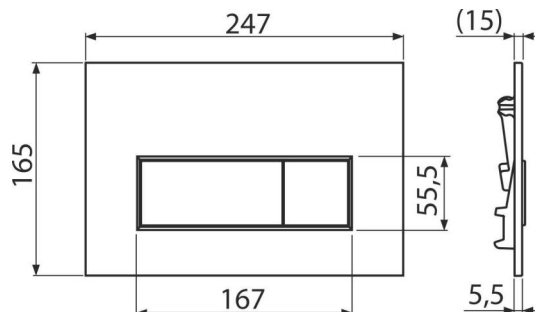

M571 THIN

Ovládací tlačítko pro předstěnové instalační systémy, chrom-lesk

Použití

Pro předstěnové instalační systémy a WC nádrže pro zazdění

Vlastnosti

- Dvoučinné mechanické splachování
- Kompatibilní pro všechny předstěnové instalační systémy a nádrže pro zazdění Alca
- Materiál: plast
- Povrchová úprava: chrom-lesk
- Tlačítko minimálně vystupuje nad obklad díky tloušťce pouhých 5,5 mm

Rozsah dodávky

- Šablona pro nastavení šroubů tlačítek
- Šroub mechanismu splachování 2 ks
- Tlačítko
- Upevňovací rámeček tlačítka
- Závitová úchytka rámečku tlačítka 2 ks

Objednací kód, Logistické informace

| Kód | EAN | Barva | Hmotnost (kus balení paleta) | Rozměr (kus balení) | Množství (balení paleta) |
|------|---------------|------------|-------------------------------------|-----------------------------|-------------------------------|
| M571 | 8595580558611 | Chrom-lesk | 0,35 8,66 262,5 kg | 250×170×36 595×395×245 mm | 25 700 ks |