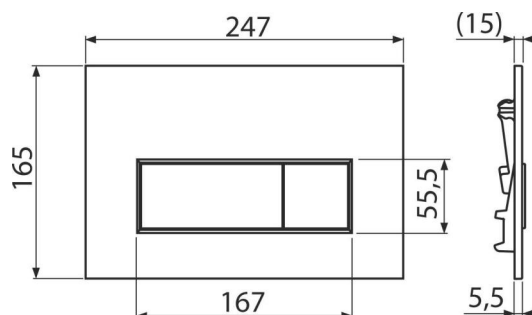

M570 THIN

Ovládací tlačítko pro předstěnové instalační systémy, bílá-lesk

Použití

Pro předstěnové instalační systémy a WC nádrže pro zazdění

Vlastnosti

- Dvoučinné mechanické splachování
- Kompatibilní pro všechny předstěnové instalační systémy a nádrže pro zazdění Alca
- Materiál: plast
- Povrchová úprava: bílá
- Tlačítko minimálně vystupuje nad obklad díky tloušťce pouhých 5,5 mm

Rozsah dodávky

- Šablona pro nastavení šroubů tlačítek
- Šroub mechanismu splachování 2 ks
- Tlačítko
- Upevňovací rámeček tlačítka
- Závitová úchytka rámečku tlačítka 2 ks

Objednací kód, Logistické informace

Kód	EAN	Hmotnost (kus balení paleta)	Rozměr (kus balení)	Množství (balení paleta)
M570	8595580558604	0,35 8,66 262,5 kg	250×170×36 595×395×245 mm	25 700 ks

Záruky 2/2 roky * Celní kód 39269097

Technické parametry