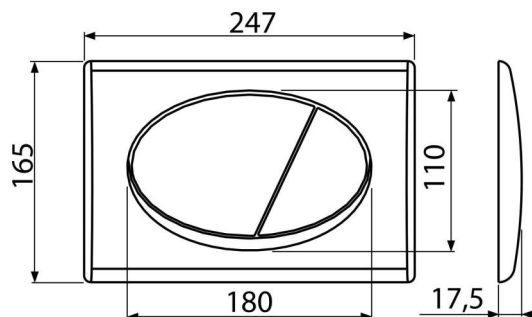

M70

Ovládací tlačítko pro předstěnové instalační systémy, bílá-lesk

Použití

Pro předstěnové instalační systémy a WC nádrže pro zazdění

Vlastnosti

- Dvoučinné mechanické splachování
- Kompatibilní pro všechny předstěnové instalační systémy a nádrže pro zazdění Alca
- Materiál: plast
- Povrchová úprava: bílá

Rozsah dodávky

- Šablona pro nastavení šroubů tlačítek
- Šroub mechanismu splachování 2 ks
- Tlačítko
- Upevňovací rámeček tlačítka
- Závítová úchytky rámečku tlačítka 2 ks

Objednací kód, Logistické informace

Kód	EAN	Barva	Hmotnost (kus balení paleta)	Rozměr (kus balení)	Množství (balení paleta)
M70	8594045936193	Bílá-lesk	0,38 9,60 288,7 kg	250×40×175 595×245×395 mm	25 700 ks

Záruky **Celní kód**
2/2 roky* 39269097