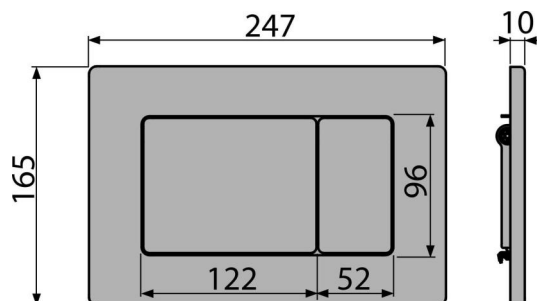

M279 Antivandal

Ovládací tlačítko Antivandal pro předstěnové instalační systémy, kov

Použití

Pro použití ve veřejných budovách - Antivandal
Pro předstěnové instalační systémy a WC nádrže pro zazdění

Vlastnosti

- Aretační šrouby skryty uvnitř tlačítka
- Dvoučinné mechanické splachování
- Kompatibilní pro všechny předstěnové instalační systémy a nádrže pro zazdění Alca
- Masivní konstrukce z nerez plechu
- Materiál: ušlechtilá ocel
- Vysoce odolné proti mechanickému poškození

Rozsah dodávky

- Aretační šrouby pro uchycení krycího rámečku: šroub M4x10 – 2 ks
- Tlačítko
- Upevňovací rámeček tlačítka
- Závitová úchytky rámečku tlačítka 2 ks

Objednací kód, Logistické informace

Kód	EAN	Barva	Hmotnost (kus | balení | paleta)	Rozměr (kus | balení)	Množství (balení | paleta)
M279	8595580501693	Kov	0,90 | 8,99 | 271,8 kg	250x40x175 | 390x240x300 mm	10 | 280 ks

Záruky 2/2 roky *   Celní kód 73269098

Technické parametry

- Ovládací síla < 20 N